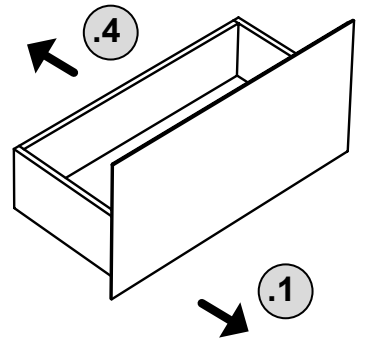

RE GO LO

STUDIO14

REGOLO

Contenitori geometrici in agglomerato di legno, tre diverse dimensioni.
 Anta battente sulle strutture verticali con cassettoni interni, cassettoni sulle strutture orizzontali (anta sulla versione più corta).
 Finiture: goffrata nei colori a campionario e super opaco scheda Super Matt.

*Geometric containers in composite wood, three different dimensions.
 Hinged door on the vertical structures, with inside drawers, big drawers for the horizontal structures (door for the smaller version).
 Finishing: embossed finishing in all colours of our sample catalogue and in Super Matt finish in the colours of Super Matt colour chart.*