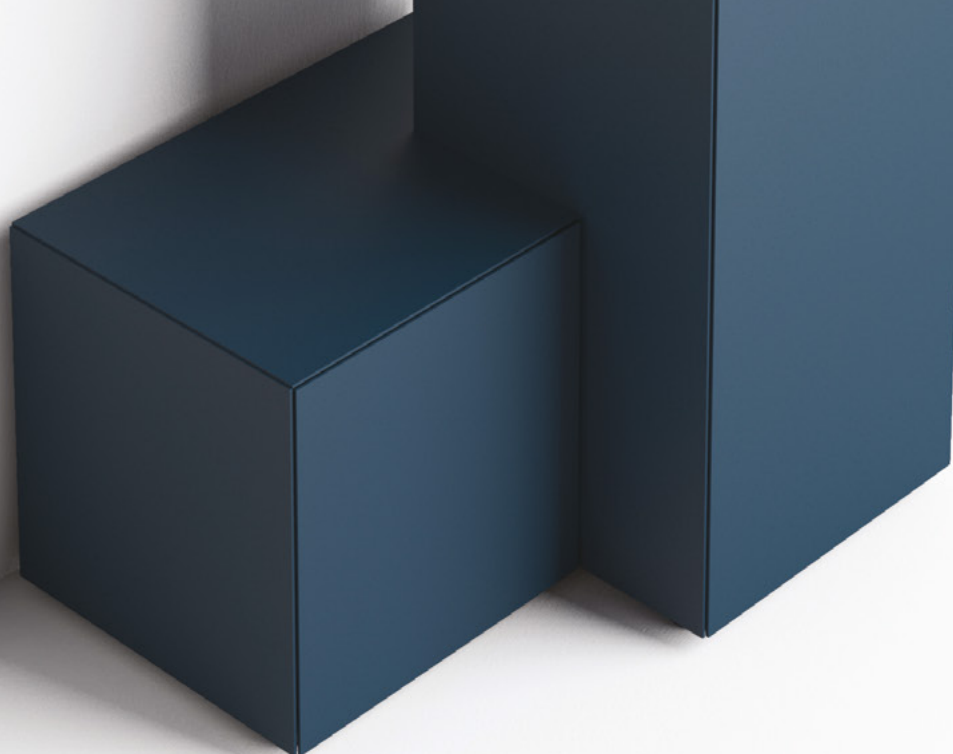

RE GO LO

STUDIO14

REGOLO

Contenitori geometrici in agglomerato di legno, tre diverse dimensioni.
 Anta battente sulle strutture verticali con cassettoni interni, cassettoni sulle strutture orizzontali (anta sulla versione più corta).
 Finiture: goffrata nei colori a campionario e super opaco scheda Super Matt.

*Geometric containers in composite wood, three different dimensions.
 Hinged door on the vertical structures, with inside drawers, big drawers for the horizontal structures (door for the smaller version).
 Finishing: embossed finishing in all colours of our sample catalogue and in Super Matt finish in the colours of Super Matt colour chart.*