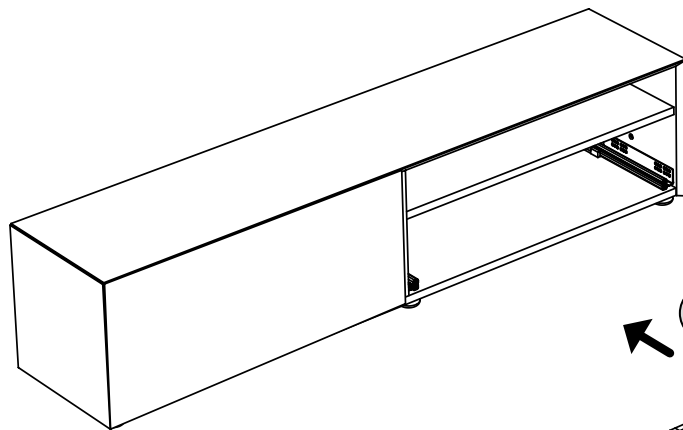

minottiitalia