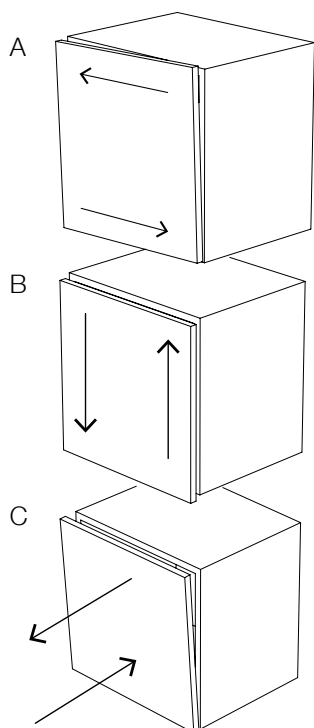

minottiitalia