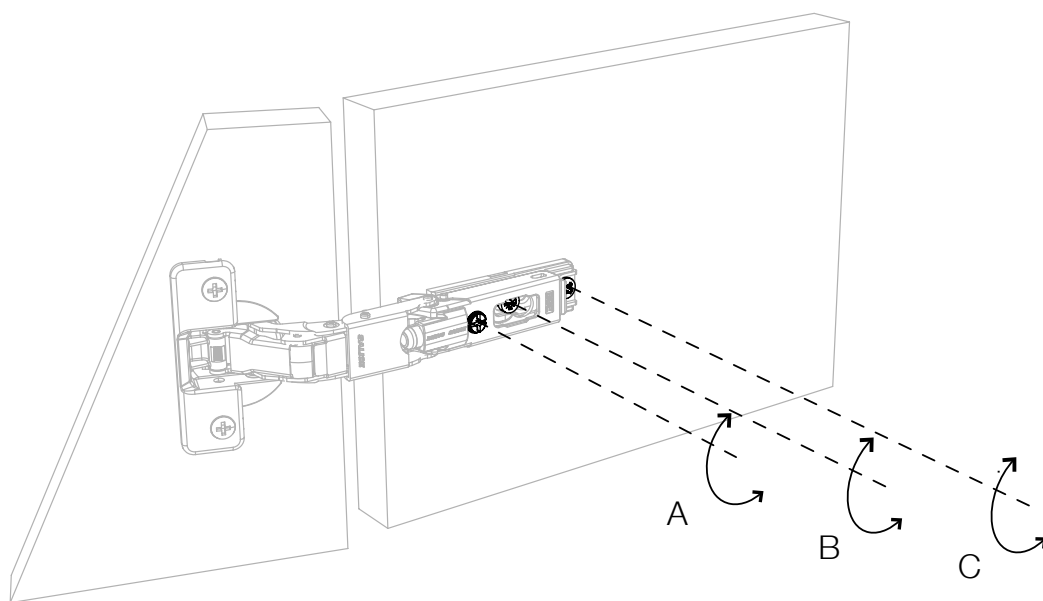

minottiitalia