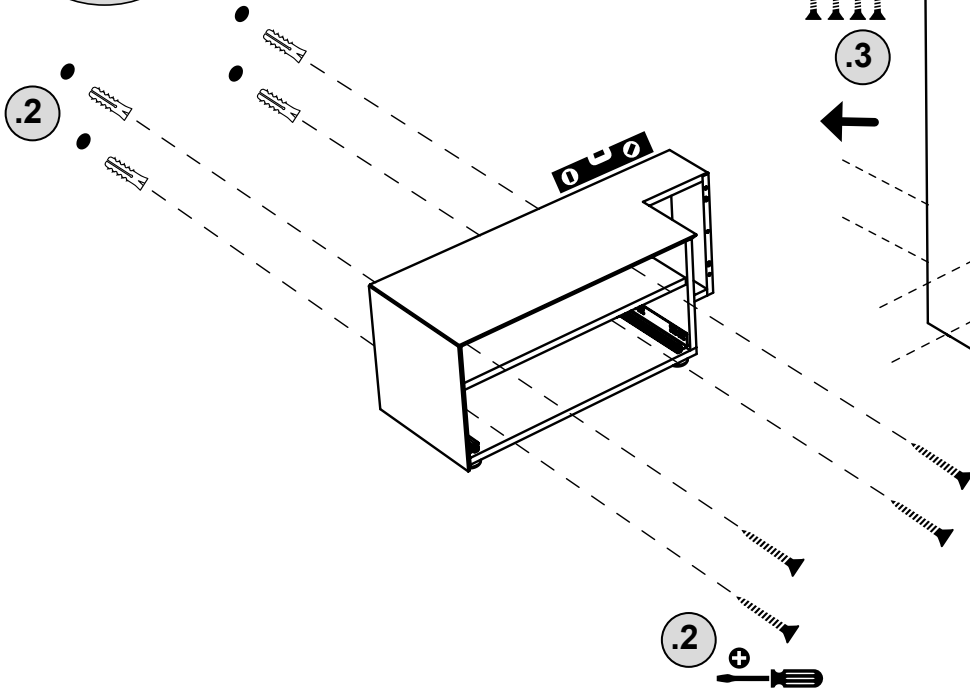

RE GO LO

STUDIO14

REGOLO

Contenitori geometrici in agglomerato di legno, tre diverse dimensioni.
 Anta battente sulle strutture verticali con cassettoni interni, cassettoni sulle strutture orizzontali (anta sulla versione più corta).
 Finiture: goffrata nei colori a campionario e super opaco scheda Super Matt.

*Geometric containers in composite wood, three different dimensions.
 Hinged door on the vertical structures, with inside drawers, big drawers for the horizontal structures (door for the smaller version).
 Finishing: embossed finishing in all colours of our sample catalogue and in Super Matt finish in the colours of Super Matt colour chart.*