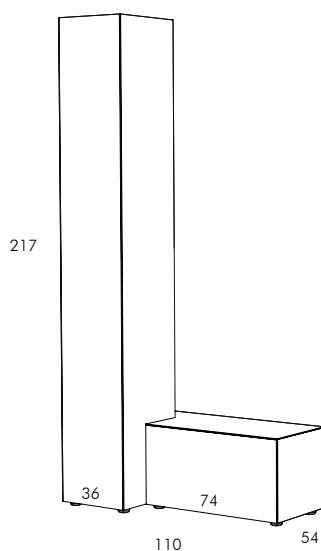

RE GO LO

STUDIO14

REGOLO

Contenitori geometrici in agglomerato di legno, tre diverse dimensioni.
 Anta battente sulle strutture verticali con cassettoni interni, cassettoni sulle strutture orizzontali (anta sulla versione più corta).
 Finiture: goffrata nei colori a campionario e super opaco scheda Super Matt.

*Geometric containers in composite wood, three different dimensions.
 Hinged door on the vertical structures, with inside drawers, big drawers for the horizontal structures (door for the smaller version).
 Finishing: embossed finishing in all colours of our sample catalogue and in Super Matt finish in the colours of Super Matt colour chart.*