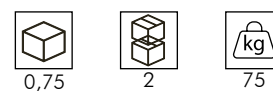

RE GO LO

STUDIO14

REGOLO

Contenitori geometrici in agglomerato di legno, tre diverse dimensioni.
 Anta battente sulle strutture verticali con cassettoni interni, cassettoni sulle strutture orizzontali (anta sulla versione più corta).
 Finiture: goffrata nei colori a campionario e super opaco scheda Super Matt.

*Geometric containers in composite wood, three different dimensions.
 Hinged door on the vertical structures, with inside drawers, big drawers for the horizontal structures (door for the smaller version).
 Finishing: embossed finishing in all colours of our sample catalogue and in Super Matt finish in the colours of Super Matt colour chart.*