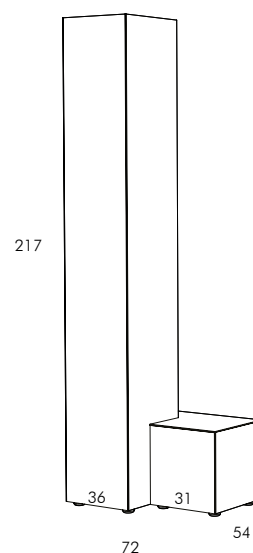

RE GO LO

STUDIO14

REGOLO

Contenitori geometrici in agglomerato di legno, tre diverse dimensioni.
 Anta battente sulle strutture verticali con cassettoni interni, cassettoni sulle strutture orizzontali (anta sulla versione più corta).
 Finiture: goffrata nei colori a campionario e super opaco scheda Super Matt.

*Geometric containers in composite wood, three different dimensions.
 Hinged door on the vertical structures, with inside drawers, big drawers for the horizontal structures (door for the smaller version).
 Finishing: embossed finishing in all colours of our sample catalogue and in Super Matt finish in the colours of Super Matt colour chart.*