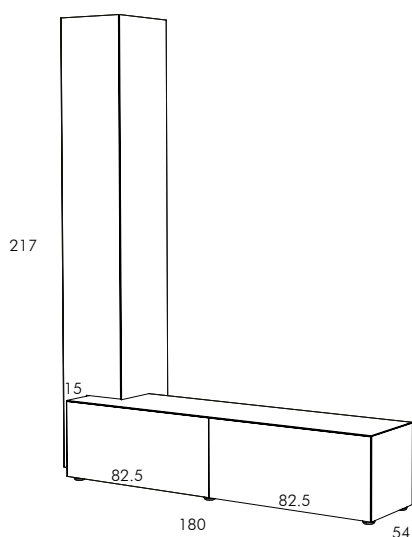

RE GO LO

STUDIO14

REGOLO

Contenitori geometrici in agglomerato di legno, tre diverse dimensioni.
 Anta battente sulle strutture verticali con cassettoni interni, cassettoni sulle strutture orizzontali (anta sulla versione più corta).
 Finiture: goffrata nei colori a campionario e super opaco scheda Super Matt.

*Geometric containers in composite wood, three different dimensions.
 Hinged door on the vertical structures, with inside drawers, big drawers for the horizontal structures (door for the smaller version).
 Finishing: embossed finishing in all colours of our sample catalogue and in Super Matt finish in the colours of Super Matt colour chart.*