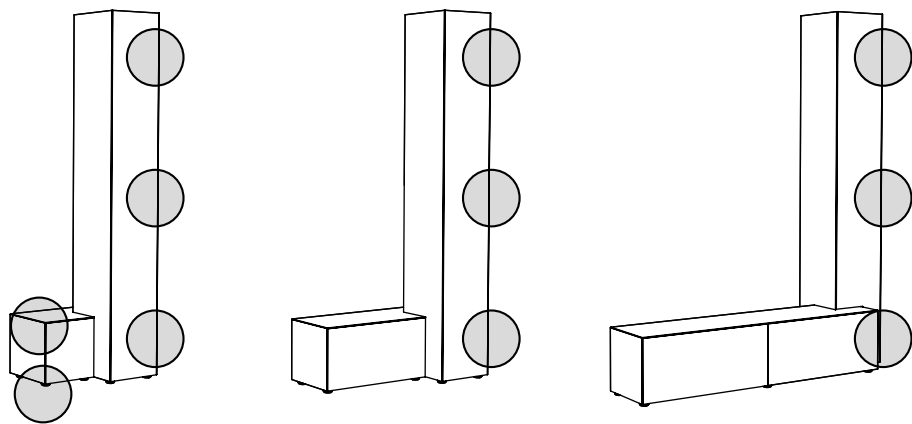

minottiitalia