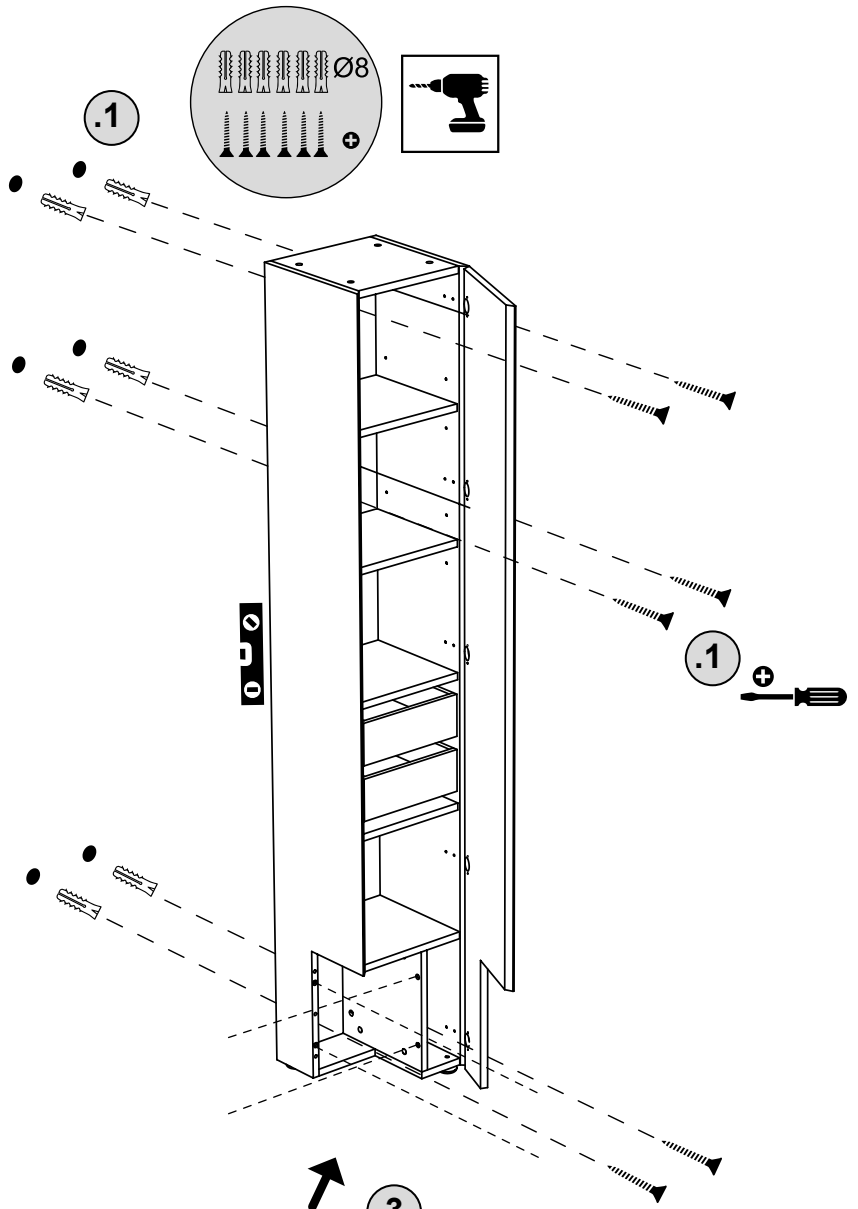

minottiitalia