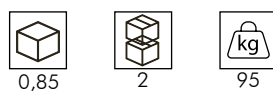

RE GO LO

STUDIO14

REGOLO

Contenitori geometrici in agglomerato di legno, tre diverse dimensioni.
 Anta battente sulle strutture verticali con cassettoni interni, cassettoni sulle strutture orizzontali (anta sulla versione più corta).
 Finiture: goffrata nei colori a campionario e super opaco scheda Super Matt.

*Geometric containers in composite wood, three different dimensions.
 Hinged door on the vertical structures, with inside drawers, big drawers for the horizontal structures (door for the smaller version).
 Finishing: embossed finishing in all colours of our sample catalogue and in Super Matt finish in the colours of Super Matt colour chart.*