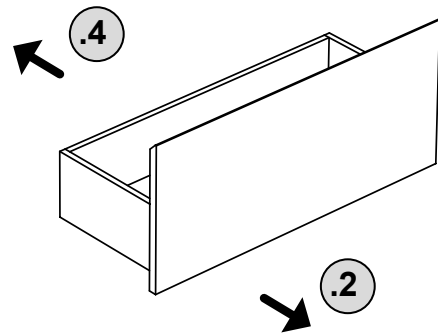

minottiitalia