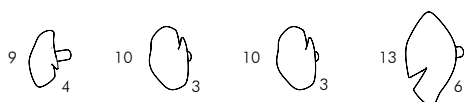

NINA
STUDIO14

NINA

Kit appendiabito 4 foglie, appendiabito a muro in fusione di ottone in varie finiture.

Set of 4 leaf-shaped wall clothes hangers in brass fusion in different finishings.

Specchio a parete di forma ovale con 4 o con 12 foglie appendiabito di tre misure diverse, finitura a scelta. La posizione delle foglie sullo specchio è fissa.

Oval wall mirror with 4 or 12 leaf-shaped clothes hangers, the leaves have 3 different sizes, different finishings to be chosen. The position of the leaves is fixed, non-changeable.

NINA 4 FOGLIE
NINA 4 LEAVES