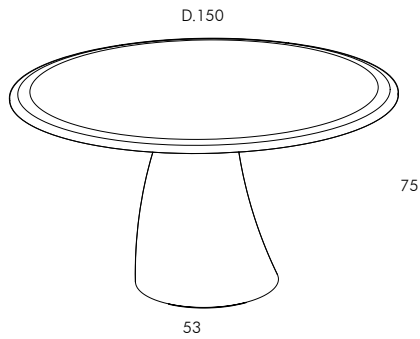

# MA LO NE

SAVERIO INCOMBENTI

Tavolo con basamento centrale in cemento colore bianco o antracite, piano in agglomerato di legno ovale o rotondo disponibile in finitura super opaca nei colori in scheda Super Matt.

*Dining table with central base in cement white or anthracite colour, round or oval top in composite wood, available in super matt finish in the colours of the Super Matt colour chart.*

1,2

3

130

**ROTONDO ROUND**