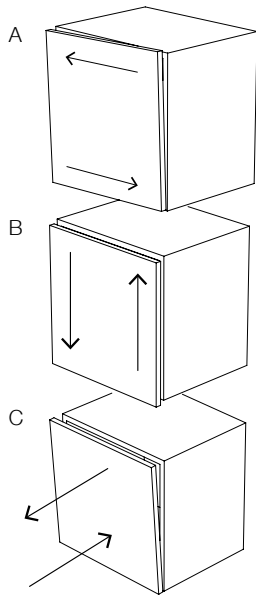

minottiitalia