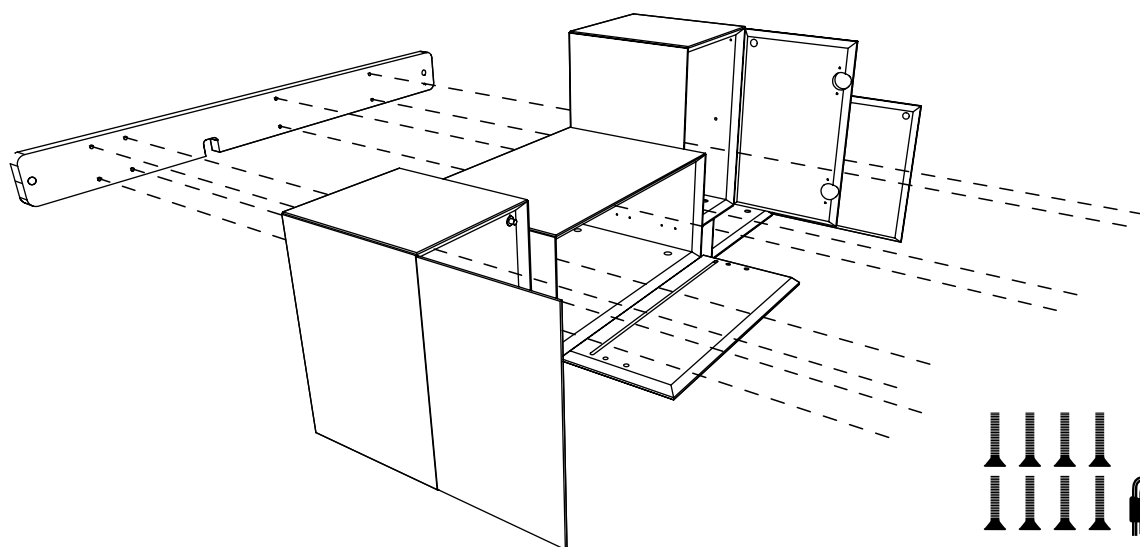

# LITT LE ITA LY

Contenitore pensile in agglomerato di legno, composto da 4 moduli indipendenti in composizione fissa, tre ante battenti ed un cassetto, ripiani interni in cristallo extra chiaro regolabili in altezza, disponibile in finitura gofrata nei colori a campionario. Possibilità di inserire kit illuminazione led. (luce bianca calda 3000°K)

*Wall case in composite wood, composed by 4 independent units in a fixed, not changeable composition, 3 doors and 1 drawer, inside shelves in extra-clear crystal glass adjustable in height, available in embossed finishing in all colours of our sample catalogue. A Led lighting system can be inserted. (warm white light 3000° k)*

Contenitore pensile / comodino in agglomerato di legno, composto da due moduli indipendenti in composizione fissa:

**modulo destro (dx):** anta battente + cassetto (lato letto come disegno)

**modulo sinistro (sx):** due ante battenti (lato letto come disegno)