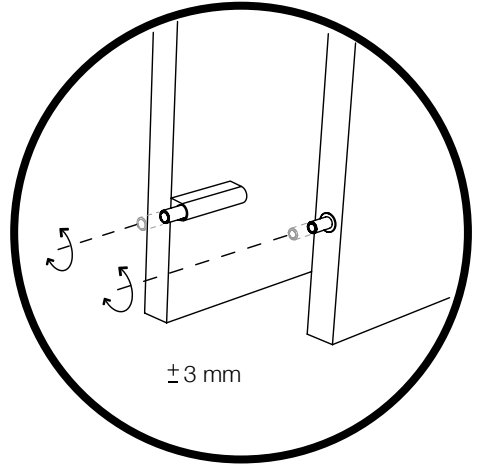

minottiitalia