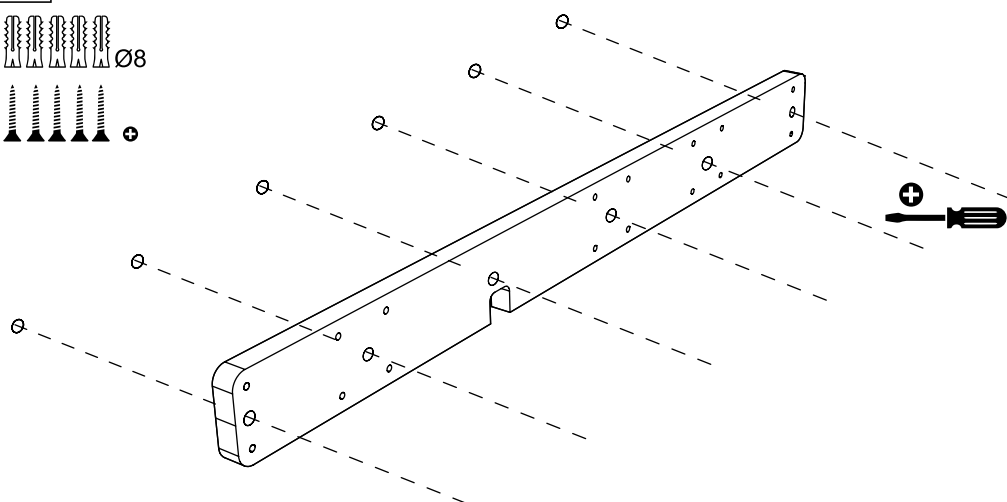

# LITT LE ITA LY

Contenitore pensile in agglomerato di legno, composto da 4 moduli indipendenti in composizione fissa, tre ante battenti ed un cassetto, ripiani interni in cristallo extra chiaro regolabili in altezza, disponibile in finitura gofrata nei colori a campionario. Possibilità di inserire kit illuminazione led. (luce bianca calda 3000°K)

Contenitore pensile / comodino in agglomerato di legno, composto da due moduli indipendenti in composizione fissa:

**modulo destro (dx):** anta battente + cassetto (lato letto come disegno)

**modulo sinistro (sx):** due ante battenti (lato letto come disegno)