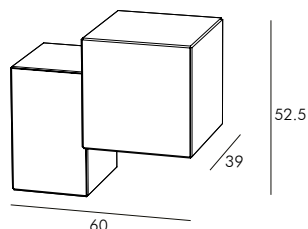

CONTENITORE SX WALL CASE SX