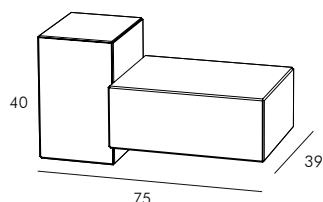

Contenitore pensile / comodino in agglomerato di legno, composto da due moduli indipendenti in composizione fissa:

modulo destro (dx): anta battente + cassetto (lato letto come disegno)

modulo sinistro (sx): due ante battenti (lato letto come disegno)

Ripiani interni in cristallo extra chiaro regolabili in altezza, disponibile nella finitura gofrata nei colori a campionario ed in finitura super opaca nei colori in scheda Super Matt.

Wall case / night table in composite wood, composed by two independent units in a fixed composition:

module right (dx): one hinged door + drawer (side of the bed as drawing)

module left (sx): two hinged doors (side of the bed as drawing)

Inside shelves in extra-clear crystal-glass adjustable in height, available in embossed finish in all colours of our sample catalogue and in Super Matt finish in the colours of Super Matt colour chart.

CONTENITORE DX WALL CASE DX