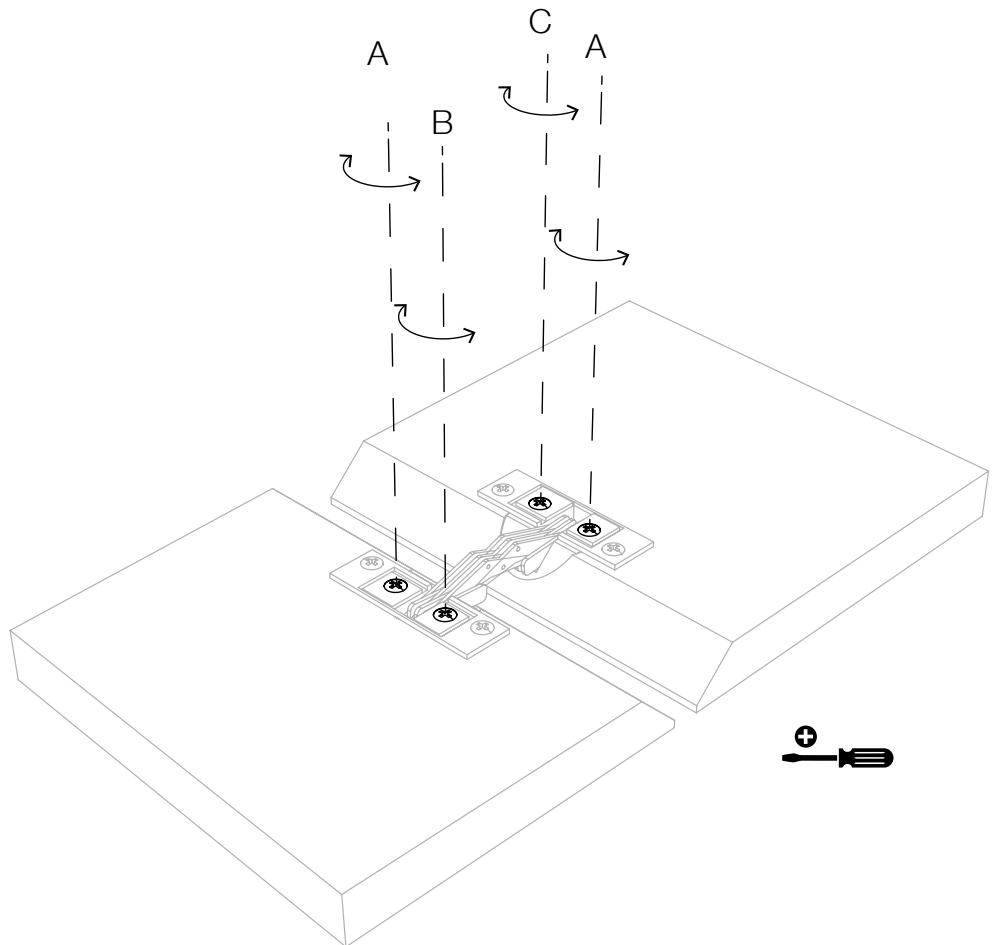

minottiitalia