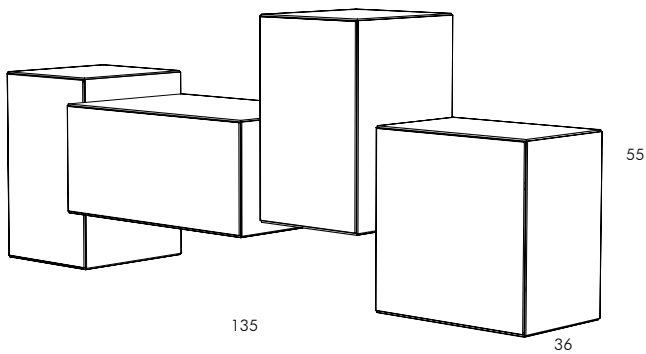

# LITT LE ITA LY

Contenitore pensile in agglomerato di legno, composto da 4 moduli indipendenti in composizione fissa, tre ante battenti ed un cassetto, ripiani interni in cristallo extra chiaro regolabili in altezza, disponibile in finitura gofrata nei colori a campionario. Possibilità di inserire kit illuminazione led. (luce bianca calda 3000°K)

*Wall case in composite wood, composed by 4 independent units in a fixed, not changeable composition, 3 doors and 1 drawer, inside shelves in extra-clear crystal glass adjustable in height, available in embossed finishing in all colours of our sample catalogue. A Led lighting system can be inserted. (warm white light 3000° k)*

Contenitore pensile / comodino in agglomerato di legno, composto da due moduli indipendenti in composizione fissa:

**modulo destro (dx):** anta battente + cassetto (lato letto come disegno)

**modulo sinistro (sx):** due ante battenti (lato letto come disegno)