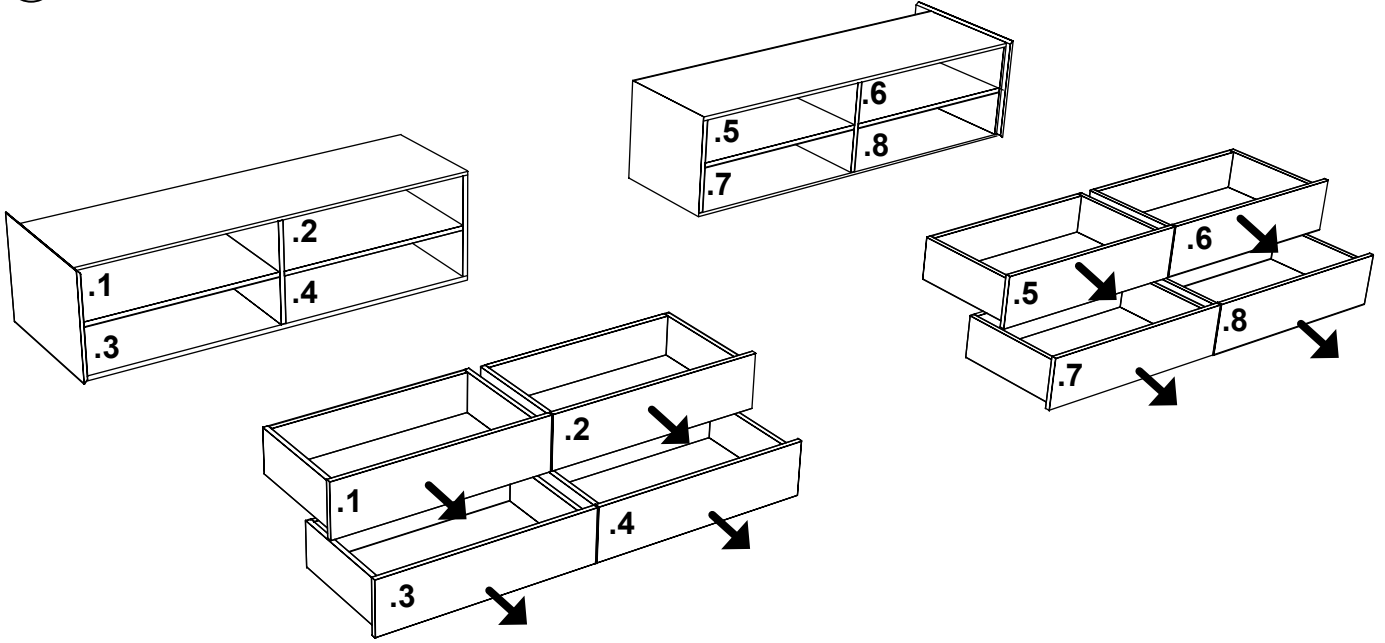

PREDISPOSIZIONE PASSACAVI / VANO TECNICO
PREDISPOSITION FOR CABLES / TECHNICAL COMPARTMENT

.1

.2

3

minottiitalia

4

DA TI TE CNI CI TE CH NIC AL DA TA

	LACCATURA GOFFRATA NEI COLORI A CAMPIONARIO EMBOSSED LACQUERING IN ALL COLORS OF OUR SAMPLE CATALOGUE		DOOR APERTURA DESTRA/SINISTRA OPENING RIGHT/LEFT
	LACCATURA SUPER OPACA NEI COLORI - SCHEDE SUPER MATT SUPER MATT FINISH IN THE COLOURS OF SUPER MATT COLOUR CHART CATALOGUE		K RIPIANO IN CRISTALLO EXTRA CHIARO EXTRA-CLEAR CRYSTAL SHELF
	FOGLIA ORO GOLD LEAF		ESSENZA LARICE SPAZZOLATO/FINITURA LACCATO GOFFRATO NEI COLORI A CAMPIONARIO ESSENCE LARCH BRUSHED/EMBOSSED LACQUERING IN ALL COLORS OF OUR SAMPLE CATALOGUE
	FOGLIA ARGENTO SILVER LEAF		TEAK OPACO / MDF NERO MATT TEAK / BLACK MDF
	OTTONE LUCIDO POLISHED BRASS		ESSENZA ZIRICOTE ESSENCE OF ZIRICOTE
	NICHEL LUCIDO POLISHED NICKEL		ESSENZA TEAK ESSENCE OF TEAK
	OTTONE SATINATO SATIN BRASS		FINITURA CEMENTO BIANCO SPATOLATO SPATULATED WHITE CEMENT FINISH
	NICHEL SATINATO SATIN NICKEL		FINITURA CEMENTO GRIGIO SPATOLATO SPATULATED GREY CEMENT FINISH
	INOX INOX		FINITURA CEMENTO ANTRACITE SPATOLATO SPATULATED ANTHRACITE CEMENT FINISH
	METALLO BIANCO GOFFRATO EMBOSSED WHITE METAL		CEMENTO BIANCO WHITE CONCRETE
	METALLO ANTRACITE GOFFRATO EMBOSSED ANTHRACITE METAL		CEMENTO GRIGIO GREY CONCRETE
	METALLO NERO OPACO MATT BLACK METAL		CEMENTO ANTRACITE ANTHRACITE CONCRETE
	METALLO BIANCO OPACO MATT WHITE METAL		LED 5 CANALI: RGB+BAINCO CALDO/FREDDO 3000/6000 K LED 5 CHANNELS: RGB+WARM/COLD WHITE LIGHT 3000/6000 K
	NICHEL NERO LUCIDO POLISHED BLACK NICKEL		LED LUCE BIANCA CALDA 3000 K LED WARM WHITE LIGHT 3000 K
	NICHEL NERO SATINATO SATIN BLACK NICKEL		MODULO DESTRO / SINISTRO UNIT RIGHT / LEFT
	SPECCHIO STANDARD STANDARD MIRROR		FISSAGGIO A PARETE WALL FIXING
	SPECCHIO BRONZATO BRONZE MIRROR		ASSEMBLARE ASSEMBLING
	SPECCHIO FUME' SMOKED MIRROR		RIPIANO SPOSTABILE MOBILE SHELF
	APERTURA VASISTAS/RIBALTA OPENING UP/DOWN		RIPIANO FISSO FIXED SHELF
	VOLUME VOLUME		PESO WEIGHT
	NUMERO DI COLLI NUMBER OF PACKAGES		MOVIMENTAZIONE AGEVOLATA EASY TRANSPORT
	CENTRO STANZA / BIFACCIALE DOUBLE SIDED FOR CENTER ROOM		TESSUTO SEDUTA E SCHIENALE CONTESSINA