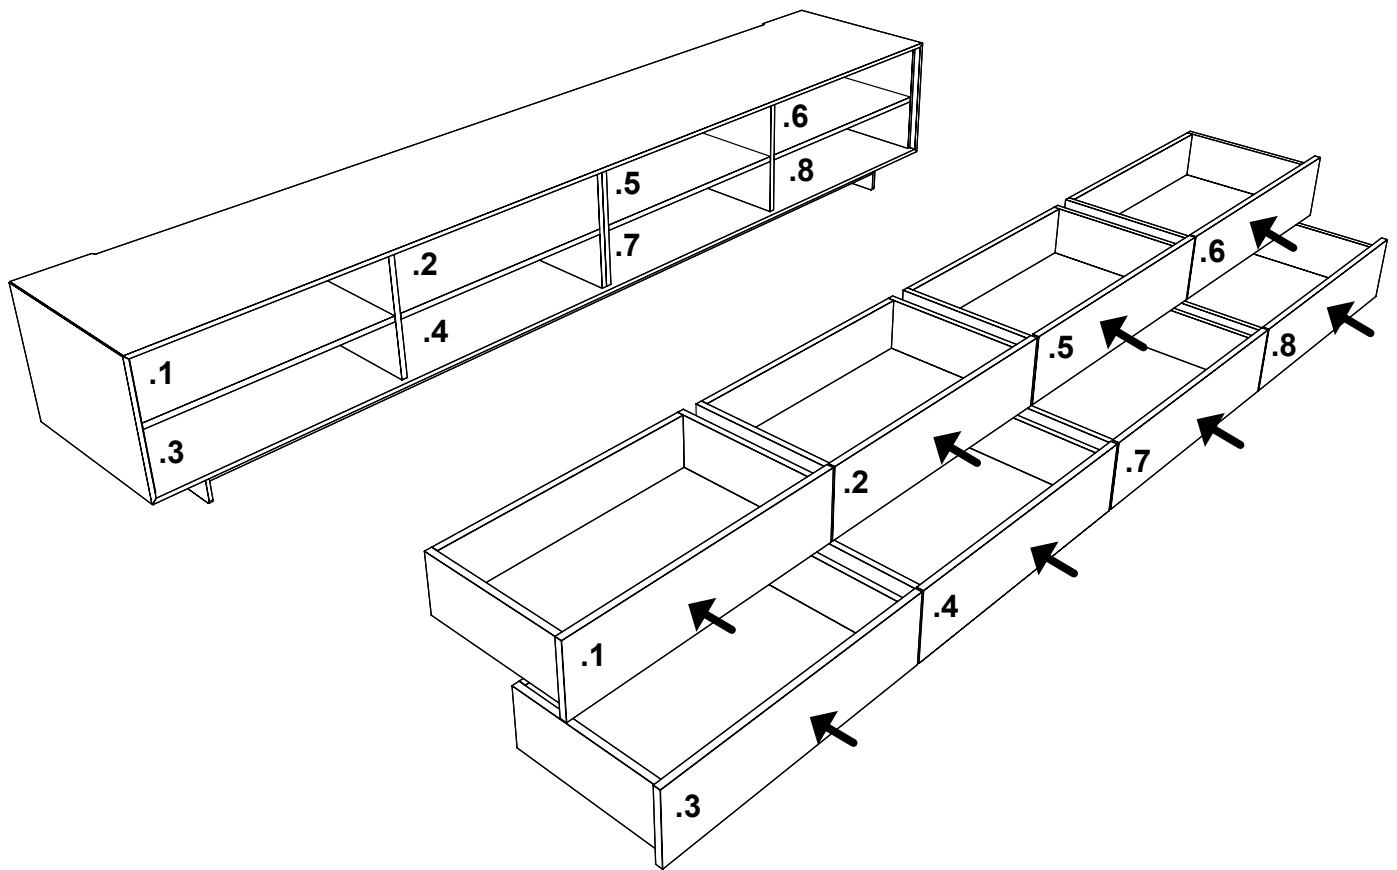

PREDISPOSIZIONE PASSACAVI / VANO TECNICO
PREDISPOSITION FOR CABLES / TECHNICAL COMPARTMENT

.1

.2

3

minottiitalia

4

DA TI TE CNI CI TE CH NIC AL DA TA

	LACCATURA GOFFRATA NEI COLORI A CAMPIONARIO EMBOSSED LACQUERING IN ALL COLORS OF OUR SAMPLE CATALOGUE		DOOR APERTURA DESTRA/SINISTRA OPENING RIGHT/LEFT
	LACCATURA SUPER OPACA NEI COLORI - SCHEDE SUPER MATT SUPER MATT FINISH IN THE COLOURS OF SUPER MATT COLOUR CHART CATALOGUE		K RIPIANO IN CRISTALLO EXTRA CHIARO EXTRA-CLEAR CRYSTAL SHELF
	FOGLIA ORO GOLD LEAF		ESSENZA LARICE SPAZZOLATO/FINITURA LACCATO GOFFRATO NEI COLORI A CAMPIONARIO ESSENCE LARCH BRUSHED/EMBOSSED LACQUERING IN ALL COLORS OF OUR SAMPLE CATALOGUE
	FOGLIA ARGENTO SILVER LEAF		TEAK OPACO / MDF NERO MATT TEAK / BLACK MDF
	OTTONE LUCIDO POLISHED BRASS		ESSENZA ZIRICOTE ESSENCE OF ZIRICOTE
	NICHEL LUCIDO POLISHED NICKEL		ESSENZA TEAK ESSENCE OF TEAK
	OTTONE SATINATO SATIN BRASS		FINITURA CEMENTO BIANCO SPATOLATO SPATULATED WHITE CEMENT FINISH
	NICHEL SATINATO SATIN NICKEL		FINITURA CEMENTO GRIGIO SPATOLATO SPATULATED GREY CEMENT FINISH
	INOX INOX		FINITURA CEMENTO ANTRACITE SPATOLATO SPATULATED ANTHRACITE CEMENT FINISH
	METALLO BIANCO GOFFRATO EMBOSSED WHITE METAL		CEMENTO BIANCO WHITE CONCRETE
	METALLO ANTRACITE GOFFRATO EMBOSSED ANTHRACITE METAL		CEMENTO GRIGIO GREY CONCRETE
	METALLO NERO OPACO MATT BLACK METAL		CEMENTO ANTRACITE ANTHRACITE CONCRETE
	METALLO BIANCO OPACO MATT WHITE METAL		LED 5 CANALI: RGB+BAINCO CALDO/FREDDO 3000/6000 K LED 5 CHANNELS: RGB+WARM/COLD WHITE LIGHT 3000/6000 K
	NICHEL NERO LUCIDO POLISHED BLACK NICKEL		LED LUCE BIANCA CALDA 3000 K LED WARM WHITE LIGHT 3000 K
	NICHEL NERO SATINATO SATIN BLACK NICKEL		MODULO DESTRO / SINISTRO UNIT RIGHT / LEFT
	SPECCHIO STANDARD STANDARD MIRROR		FISSAGGIO A PARETE WALL FIXING
	SPECCHIO BRONZATO BRONZE MIRROR		ASSEMBLARE ASSEMBLING
	SPECCHIO FUME' SMOKED MIRROR		RIPIANO SPOSTABILE MOBILE SHELF
	APERTURA VASISTAS/RIBALTA OPENING UP/DOWN		RIPIANO FISSO FIXED SHELF
	VOLUME VOLUME		PESO WEIGHT
	NUMERO DI COLLI NUMBER OF PACKAGES		MOVIMENTAZIONE AGEVOLATA EASY TRANSPORT
	CENTRO STANZA / BIFACCIALE DOUBLE SIDED FOR CENTER ROOM		TESSUTO SEDUTA E SCHIENALE CONTESSINA