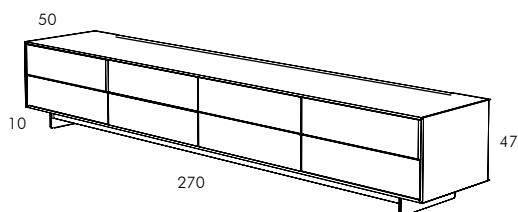

**GEO
RGE**

Contenitore porta tv in agglomerato di legno a 8 cassetti. Disponibile nella finitura goffrata nei colori a campionario ed in finitura super opaca nei colori in scheda Super Matt.

Il contenitore è posizionato su una struttura metallica (h. 10 cm.) colore e finitura seguono quanto definito per la struttura del mobile.

Frontali cassetti e contenitore possono avere colori, materiali e finiture diverse (goffrati, super opachi, legno precomposto di teak), in composizioni predefinite.

TV Stand Container in composite wood with 8 drawers. Available in embossed finish in all colours of our sample catalogue and in Super Matt finish in the colours of Super Matt colour chart.

The container is positioned on a metallic structure (h.10 cm.) colour and finishing follow what defined for the furniture structure.

Drawers' frontals and container can have different colours, materials and finishings (embossed, super matt, pre-composed teak wood), in pre-defined compositions.

The container is delivered disassembled in 3 parts in order to facilitate the delivery operations.