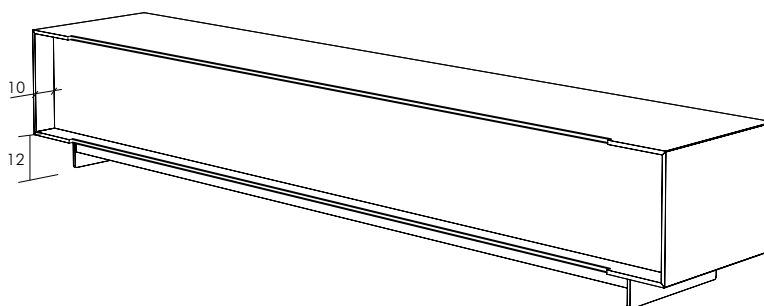

PREDISPOSIZIONE PASSACAVI / VANO TECNICO
PREDISPOSITION FOR CABLES / TECHNICAL COMPARTMENT