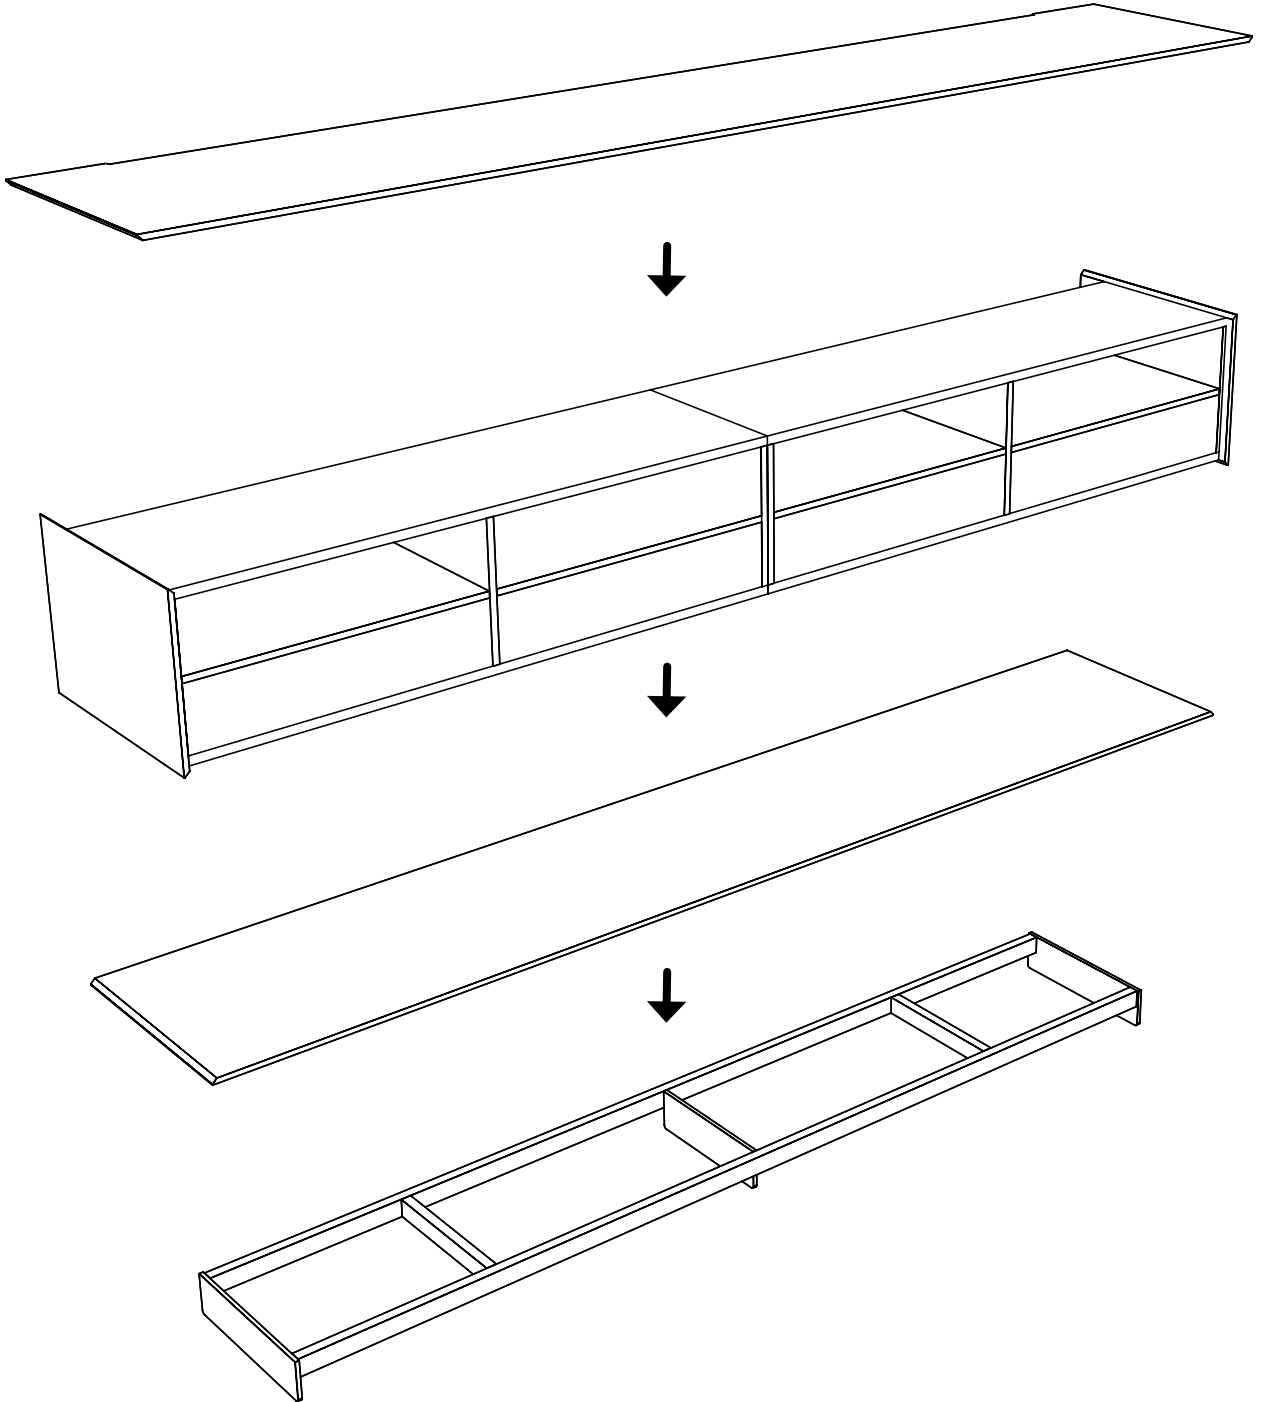

PREDISPOSIZIONE PASSACAVI / VANO TECNICO
PREDISPOSITION FOR CABLES / TECHNICAL COMPARTMENT

.1

.2

3

minottiitalia

4

DA TI TE CNI CI TE CH NIC AL DA TA

	LACCATURA GOFFRATA NEI COLORI A CAMPIONARIO EMBOSSED LACQUERING IN ALL COLORS OF OUR SAMPLE CATALOGUE		DOOR APERTURA DESTRA/SINISTRA OPENING RIGHT/LEFT
	LACCATURA SUPER OPACA NEI COLORI - SCHEDE SUPER MATT SUPER MATT FINISH IN THE COLOURS OF SUPER MATT COLOUR CHART CATALOGUE		K RIPIANO IN CRISTALLO EXTRA CHIARO EXTRA-CLEAR CRYSTAL SHELF
	FOGLIA ORO GOLD LEAF		ESSENZA LARICE SPAZZOLATO/FINITURA LACCATO GOFFRATO NEI COLORI A CAMPIONARIO ESSENCE LARCH BRUSHED/EMBOSSED LACQUERING IN ALL COLORS OF OUR SAMPLE CATALOGUE
	FOGLIA ARGENTO SILVER LEAF		TEAK OPACO / MDF NERO MATT TEAK / BLACK MDF
	OTTONE LUCIDO POLISHED BRASS		ESSENZA ZIRICOTE ESSENCE OF ZIRICOTE
	NICHEL LUCIDO POLISHED NICKEL		ESSENZA TEAK ESSENCE OF TEAK
	OTTONE SATINATO SATIN BRASS		FINITURA CEMENTO BIANCO SPATOLATO SPATULATED WHITE CEMENT FINISH
	NICHEL SATINATO SATIN NICKEL		FINITURA CEMENTO GRIGIO SPATOLATO SPATULATED GREY CEMENT FINISH
	INOX INOX		FINITURA CEMENTO ANTRACITE SPATOLATO SPATULATED ANTHRACITE CEMENT FINISH
	METALLO BIANCO GOFFRATO EMBOSSED WHITE METAL		CEMENTO BIANCO WHITE CONCRETE
	METALLO ANTRACITE GOFFRATO EMBOSSED ANTHRACITE METAL		CEMENTO GRIGIO GREY CONCRETE
	METALLO NERO OPACO MATT BLACK METAL		CEMENTO ANTRACITE ANTHRACITE CONCRETE
	METALLO BIANCO OPACO MATT WHITE METAL		LED 5 CANALI: RGB+BAINCO CALDO/FREDDO 3000/6000 K LED 5 CHANNELS: RGB+WARM/COLD WHITE LIGHT 3000/6000 K
	NICHEL NERO LUCIDO POLISHED BLACK NICKEL		LED LUCE BIANCA CALDA 3000 K LED WARM WHITE LIGHT 3000 K
	NICHEL NERO SATINATO SATIN BLACK NICKEL		MODULO DESTRO / SINISTRO UNIT RIGHT / LEFT
	SPECCHIO STANDARD STANDARD MIRROR		FISSAGGIO A PARETE WALL FIXING
	SPECCHIO BRONZATO BRONZE MIRROR		ASSEMBLARE ASSEMBLING
	SPECCHIO FUME' SMOKED MIRROR		RIPIANO SPOSTABILE MOBILE SHELF
	APERTURA VASISTAS/RIBALTA OPENING UP/DOWN		RIPIANO FISSO FIXED SHELF
	VOLUME VOLUME		PESO WEIGHT
	NUMERO DI COLLI NUMBER OF PACKAGES		MOVIMENTAZIONE AGEVOLATA EASY TRANSPORT
	CENTRO STANZA / BIFACCIALE DOUBLE SIDED FOR CENTER ROOM		TESSUTO SEDUTA E SCHIENALE CONTESSINA