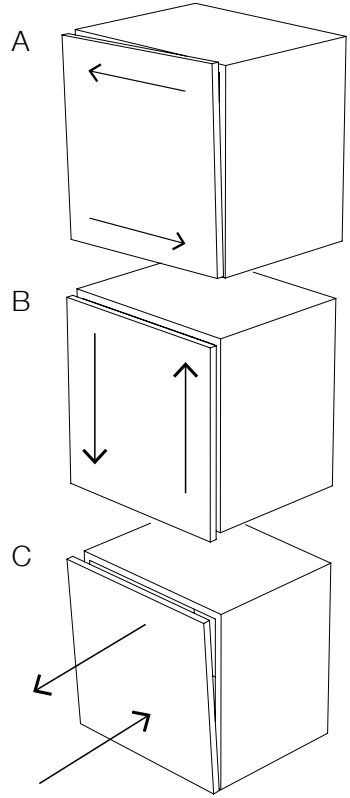

0,83

1

65

minottiitalia

minottiitalia

minottiitalia

DA TI TE CNI CI TE CH NIC AL DA TA

	LACCATURA GOFFRATA NEI COLORI A CAMPIONARIO EMBOSSED LACQUERING IN ALL COLORS OF OUR SAMPLE CATALOGUE		DOOR APERTURA DESTRA/SINISTRA OPENING RIGHT/LEFT
	LACCATURA SUPER OPACA NEI COLORI - SCHEDE SUPER MATT SUPER MATT FINISH IN THE COLOURS OF SUPER MATT COLOUR CHART CATALOGUE		K RIPIANO IN CRISTALLO EXTRA CHIARO EXTRA-CLEAR CRYSTAL SHELF
	FOGLIA ORO GOLD LEAF		ESSENZA LARICE SPAZZOLATO/FINITURA LACCATO GOFFRATO NEI COLORI A CAMPIONARIO ESSENCE LARCH BRUSHED/EMBOSSED LACQUERING IN ALL COLORS OF OUR SAMPLE CATALOGUE
	FOGLIA ARGENTO SILVER LEAF		TEAK OPACO / MDF NERO MATT TEAK / BLACK MDF
	OTTONE LUCIDO POLISHED BRASS		ESSENZA ZIRICOTE ESSENCE OF ZIRICOTE
	NICHEL LUCIDO POLISHED NICKEL		ESSENZA TEAK ESSENCE OF TEAK
	OTTONE SATINATO SATIN BRASS		FINITURA CEMENTO BIANCO SPATOLATO SPATULATED WHITE CEMENT FINISH
	NICHEL SATINATO SATIN NICKEL		FINITURA CEMENTO GRIGIO SPATOLATO SPATULATED GREY CEMENT FINISH
	INOX INOX		FINITURA CEMENTO ANTRACITE SPATOLATO SPATULATED ANTHRACITE CEMENT FINISH
	METALLO BIANCO GOFFRATO EMBOSSED WHITE METAL		CEMENTO BIANCO WHITE CONCRETE
	METALLO ANTRACITE GOFFRATO EMBOSSED ANTHRACITE METAL		CEMENTO GRIGIO GREY CONCRETE
	METALLO NERO OPACO MATT BLACK METAL		CEMENTO ANTRACITE ANTHRACITE CONCRETE
	METALLO BIANCO OPACO MATT WHITE METAL		LED 5 CANALI: RGB+BAINCO CALDO/FREDDO 3000/6000 K LED 5 CHANNELS: RGB+WARM/COLD WHITE LIGHT 3000/6000 K
	NICHEL NERO LUCIDO POLISHED BLACK NICKEL		LED LUCE BIANCA CALDA 3000 K LED WARM WHITE LIGHT 3000 K
	NICHEL NERO SATINATO SATIN BLACK NICKEL		MODULO DESTRO / SINISTRO UNIT RIGHT / LEFT
	SPECCHIO STANDARD STANDARD MIRROR		FISSAGGIO A PARETE WALL FIXING
	SPECCHIO BRONZATO BRONZE MIRROR		ASSEMBLARE ASSEMBLING
	SPECCHIO FUME' SMOKED MIRROR		RIPIANO SPOSTABILE MOBILE SHELF
	APERTURA VASISTAS/RIBALTA OPENING UP/DOWN		RIPIANO FISSO FIXED SHELF
	VOLUME VOLUME		PESO WEIGHT
	NUMERO DI COLLI NUMBER OF PACKAGES		MOVIMENTAZIONE AGEVOLATA EASY TRANSPORT
	CENTRO STANZA / BIFACCIALE DOUBLE SIDED FOR CENTER ROOM		TESSUTO SEDUTA E SCHIENALE CONTESSINA