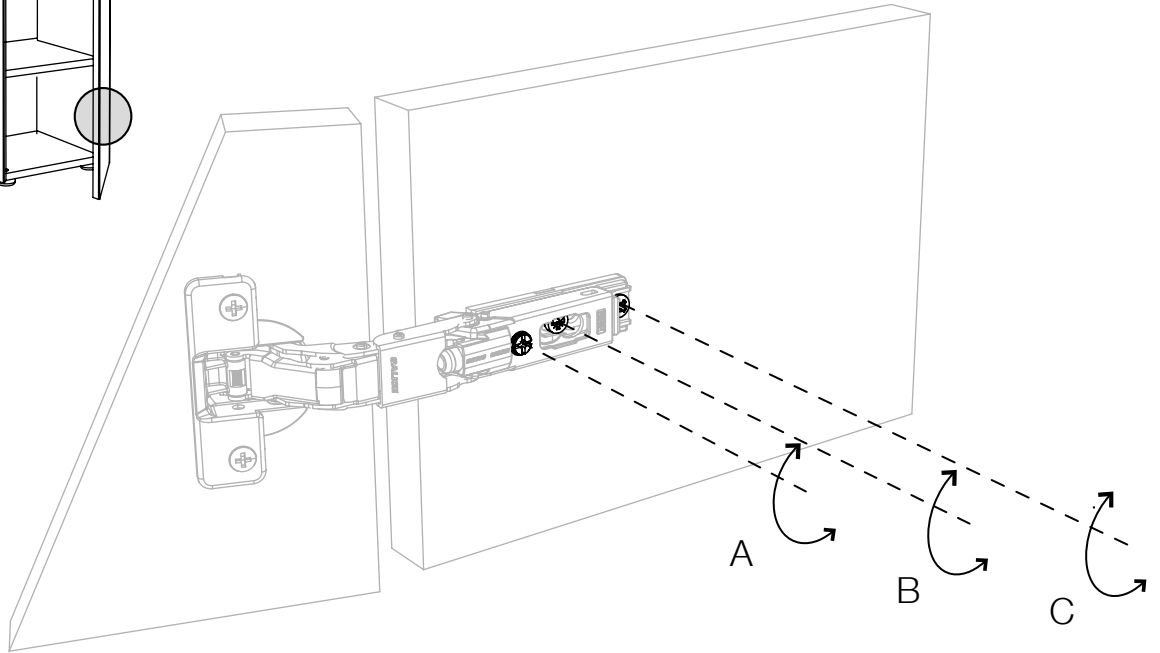

0,83

1

65

minottiitalia

minottiitalia

minottiitalia

DA TI TE CNI CI TE CH NIC AL DA TA

	LACCATURA GOFFRATA NEI COLORI A CAMPIONARIO EMBOSSED LACQUERING IN ALL COLORS OF OUR SAMPLE CATALOGUE		DOOR APERTURA DESTRA/SINISTRA OPENING RIGHT/LEFT
	LACCATURA SUPER OPACA NEI COLORI - SCHEDE SUPER MATT SUPER MATT FINISH IN THE COLOURS OF SUPER MATT COLOUR CHART CATALOGUE		K RIPIANO IN CRISTALLO EXTRA CHIARO EXTRA-CLEAR CRYSTAL SHELF
	FOGLIA ORO GOLD LEAF		ESSENZA LARICE SPAZZOLATO/FINITURA LACCATO GOFFRATO NEI COLORI A CAMPIONARIO ESSENCE LARCH BRUSHED/EMBOSSED LACQUERING IN ALL COLORS OF OUR SAMPLE CATALOGUE
	FOGLIA ARGENTO SILVER LEAF		TEAK OPACO / MDF NERO MATT TEAK / BLACK MDF
	OTTONE LUCIDO POLISHED BRASS		ESSENZA ZIRICOTE ESSENCE OF ZIRICOTE
	NICHEL LUCIDO POLISHED NICKEL		ESSENZA TEAK ESSENCE OF TEAK
	OTTONE SATINATO SATIN BRASS		FINITURA CEMENTO BIANCO SPATOLATO SPATULATED WHITE CEMENT FINISH
	NICHEL SATINATO SATIN NICKEL		FINITURA CEMENTO GRIGIO SPATOLATO SPATULATED GREY CEMENT FINISH
	INOX INOX		FINITURA CEMENTO ANTRACITE SPATOLATO SPATULATED ANTHRACITE CEMENT FINISH
	METALLO BIANCO GOFFRATO EMBOSSED WHITE METAL		CEMENTO BIANCO WHITE CONCRETE
	METALLO ANTRACITE GOFFRATO EMBOSSED ANTHRACITE METAL		CEMENTO GRIGIO GREY CONCRETE
	METALLO NERO OPACO MATT BLACK METAL		CEMENTO ANTRACITE ANTHRACITE CONCRETE
	METALLO BIANCO OPACO MATT WHITE METAL		LED 5 CANALI: RGB+BAINCO CALDO/FREDDO 3000/6000 K LED 5 CHANNELS: RGB+WARM/COLD WHITE LIGHT 3000/6000 K
	NICHEL NERO LUCIDO POLISHED BLACK NICKEL		LED LUCE BIANCA CALDA 3000 K LED WARM WHITE LIGHT 3000 K
	NICHEL NERO SATINATO SATIN BLACK NICKEL		MODULO DESTRO / SINISTRO UNIT RIGHT / LEFT
	SPECCHIO STANDARD STANDARD MIRROR		FISSAGGIO A PARETE WALL FIXING
	SPECCHIO BRONZATO BRONZE MIRROR		ASSEMBLARE ASSEMBLING
	SPECCHIO FUME' SMOKED MIRROR		RIPIANO SPOSTABILE MOBILE SHELF
	APERTURA VASISTAS/RIBALTA OPENING UP/DOWN		RIPIANO FISSO FIXED SHELF
	VOLUME VOLUME		PESO WEIGHT
	NUMERO DI COLLI NUMBER OF PACKAGES		MOVIMENTAZIONE AGEVOLATA EASY TRANSPORT
	CENTRO STANZA / BIFACCIALE DOUBLE SIDED FOR CENTER ROOM		TESSUTO SEDUTA E SCHIENALE CONTESSINA