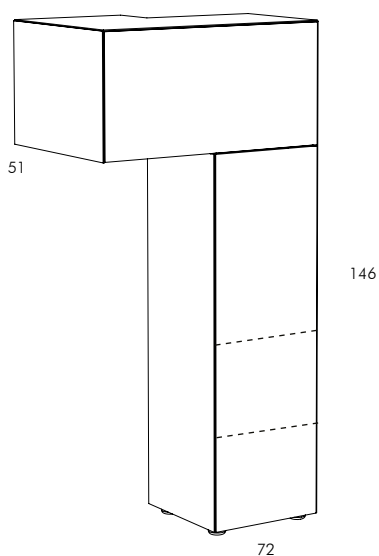

Madia alta in agglomerato di legno, anta superiore a ribalta, anta inferiore battente con 2 cassetti interni. Finiture: goffrata nei colori a campionario e super opaco scheda Super Matt.

High container in composite wood, upper flap door, lower hinged door with two inside drawers.

Finishing: embossed finishing in all colours of our sample catalogue and in Super Matt finish in the colours of Super Matt colour chart.

0,83

1

65