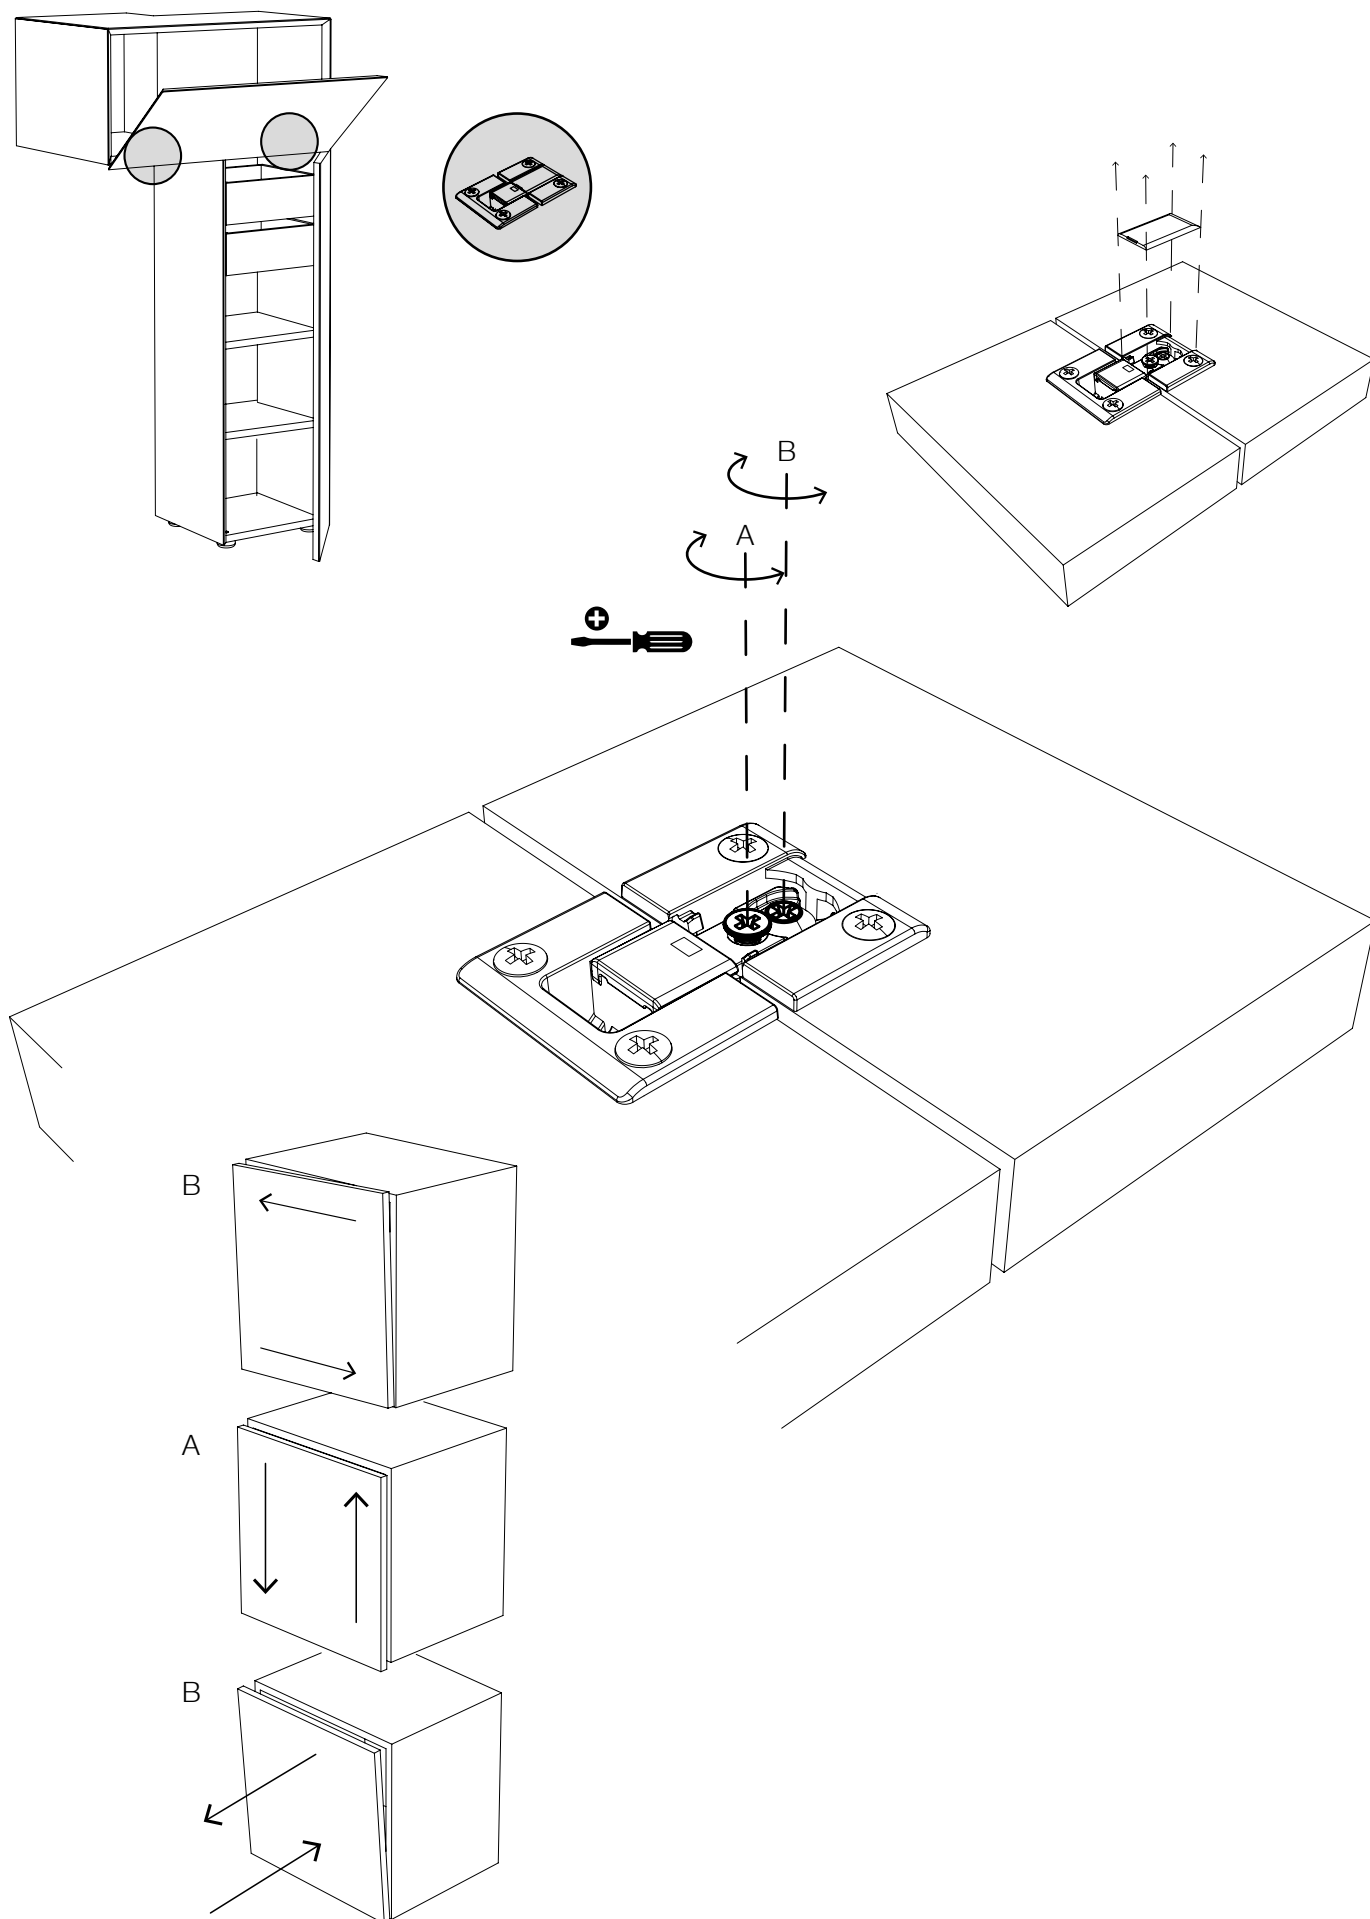

minottiitalia