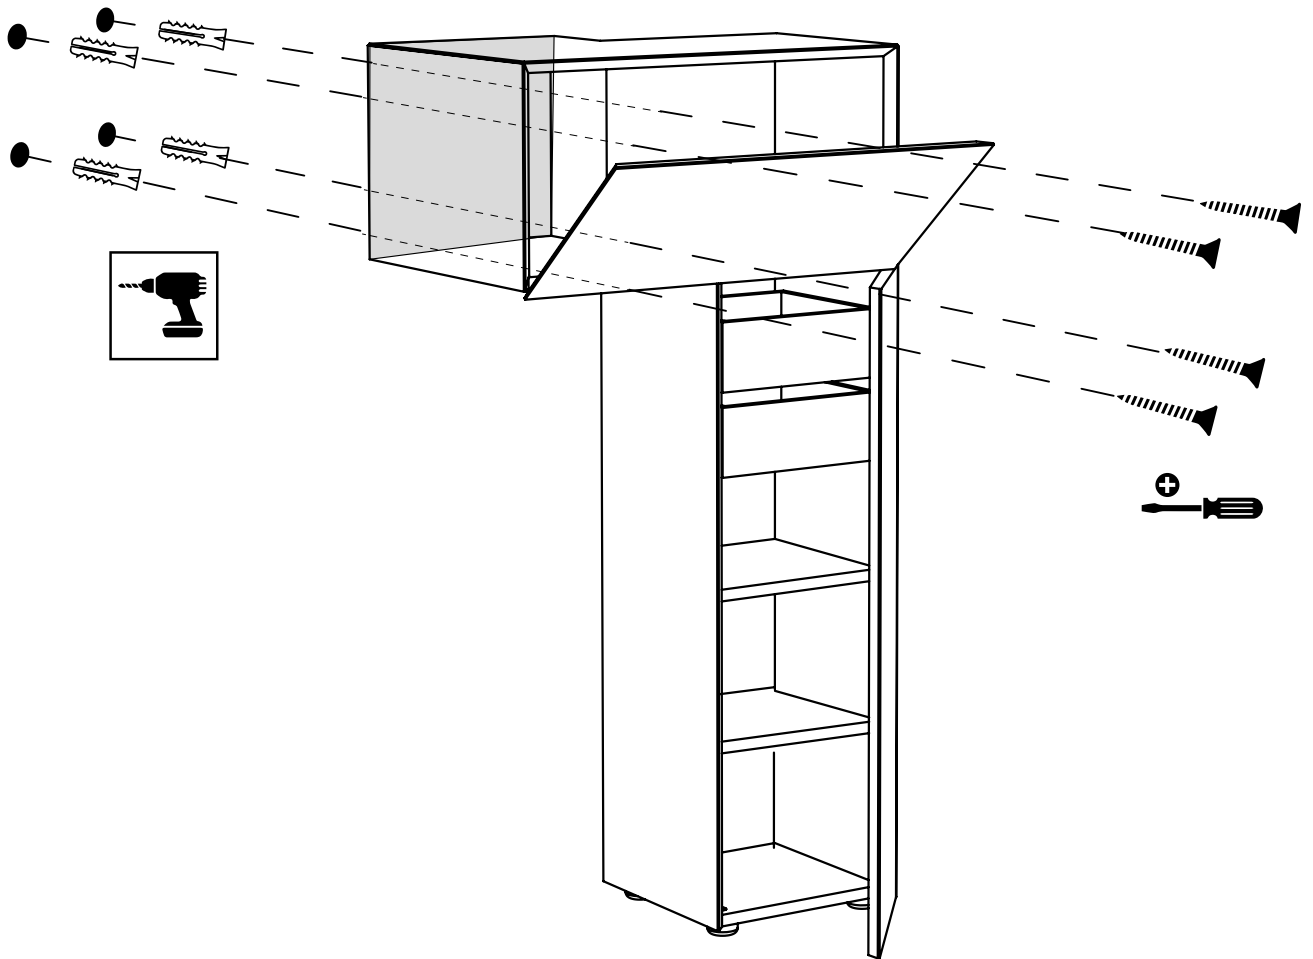

minottiitalia