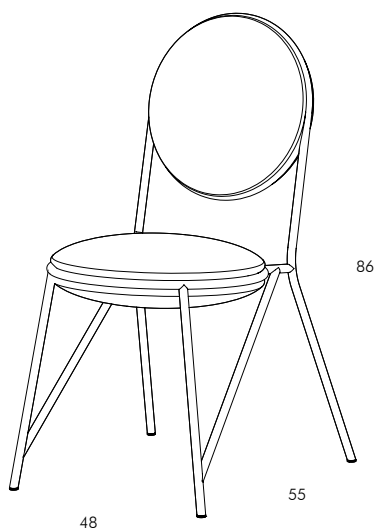

CON
TES
SI
NA

Piccola sedia in tubolare di metallo, colore nero goffrato, rivestimento in tre diversi colori di velluto: arancione, nero, verdone.

Small chair in metal tubular, black colour, embossed finishing, covering in three different colours of velvet: orange, black, greenie.

0,33

1

8