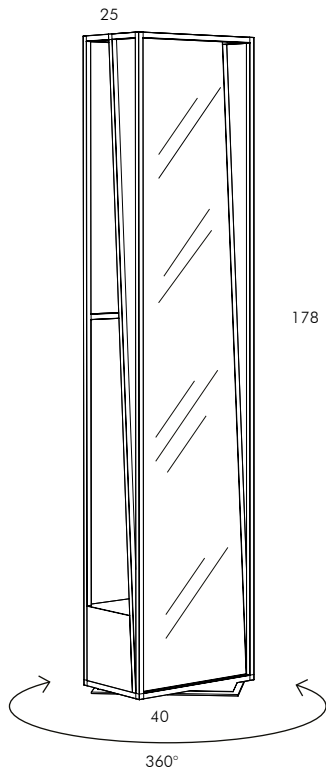

CAGE

STUDIO14

Specchio free-standing, servo muto in tubolare di metallo sezione quadrata, colore antracite.

Free-standing mirror/valet stand in square section metal tubular, anthracite colour.

DA TI TE CNI CI TE CH NIC AL DA TA