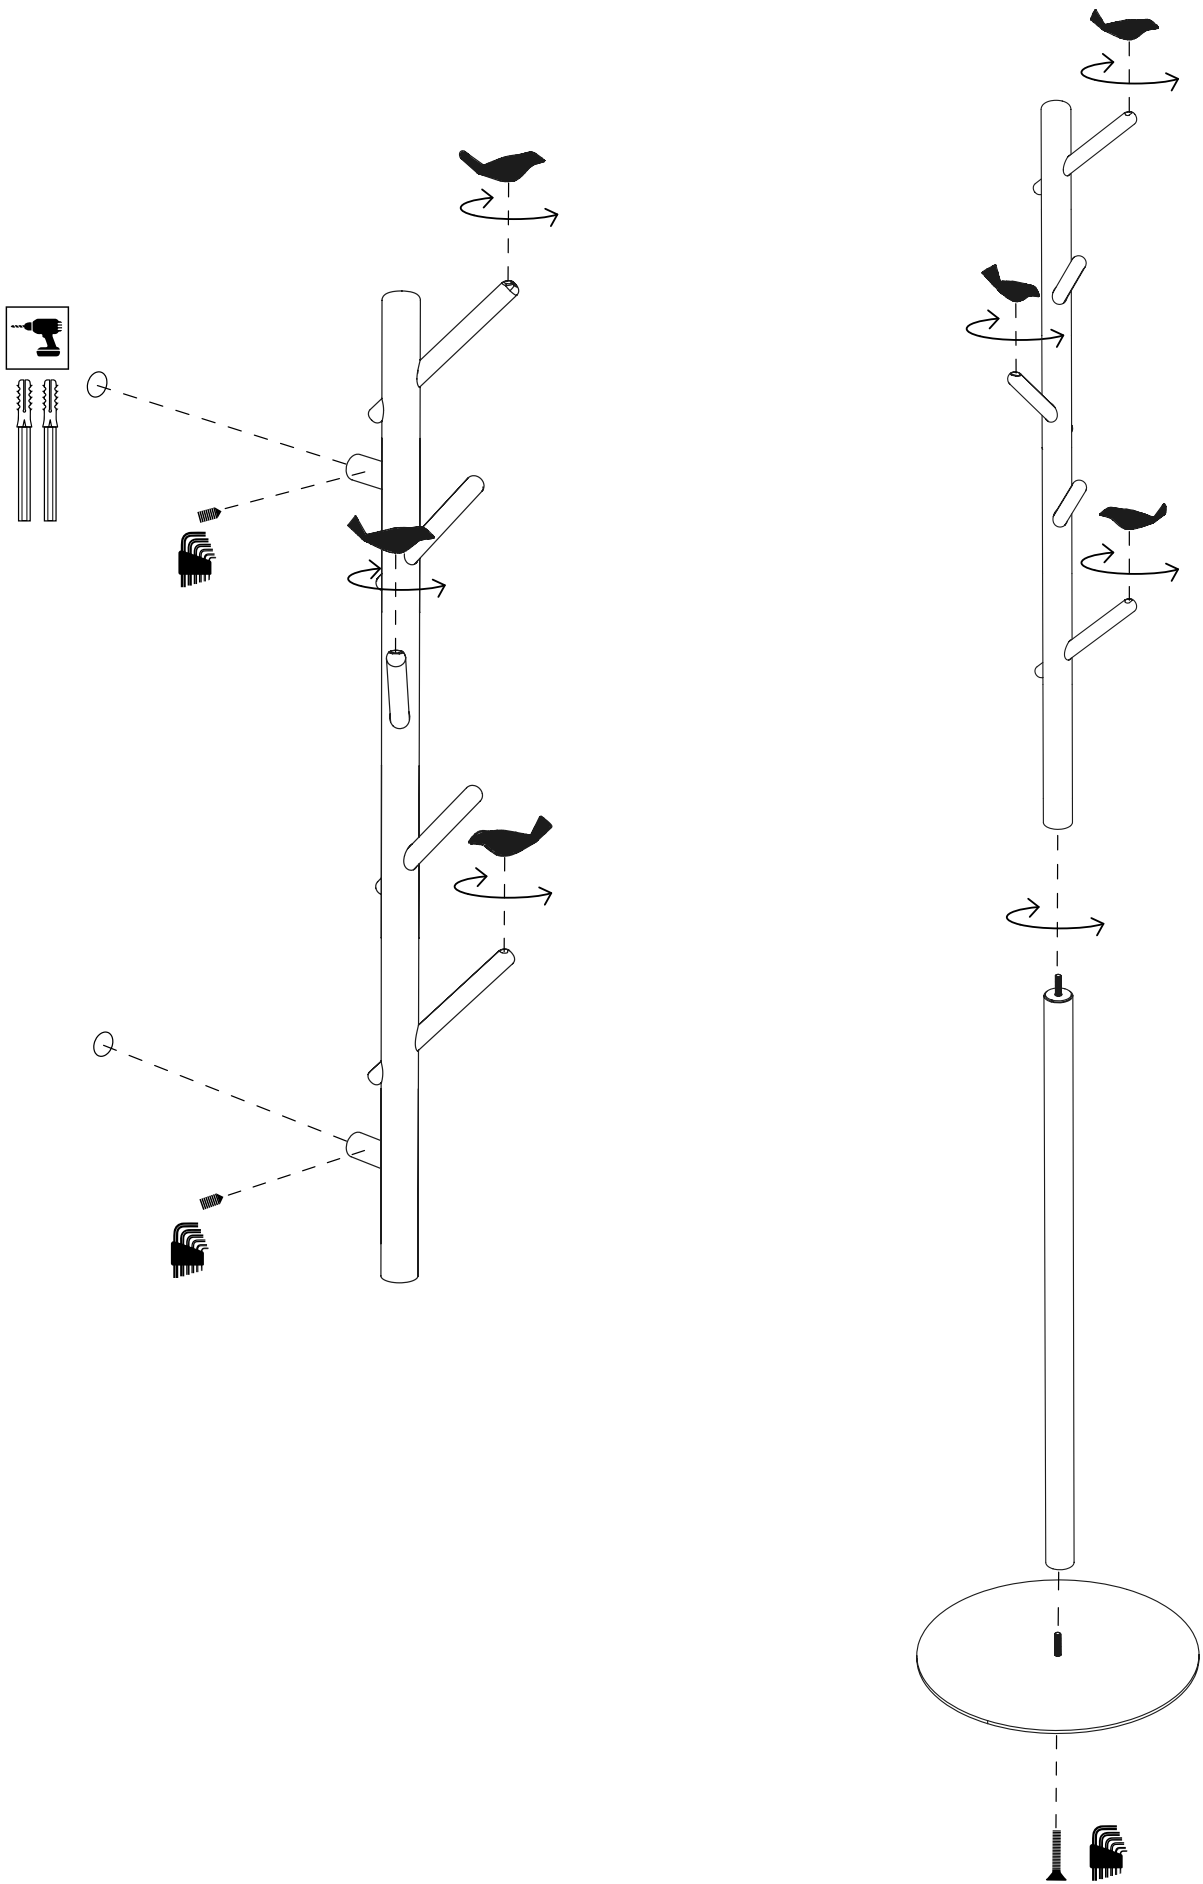

BI
RD
WA
TCH
HAN
GER

BELLAVISTA
&PICCINI

Appendiabito in legno di frassino, con uccellini in fusione di ottone in diverse finiture (ottone lucido, ottone satinato, nichel nero lucido, nichel nero satinato), disponibile in due versioni: da terra o da muro.
Colori goffrati a campionario.

Wooden coat hanger (ash tree) with little birds in brass fusion in different finishing (polished brass, satin brass, glossy black nickel, satin black nickel), available in two versions: to be placed on the floor and to be fixed to the wall, embossed finishing in all colours of our sample catalogue

0,1

2

5

0,13

3

6

minottiitalia

DA TI TE CNI CI TE CH NIC AL DA TA