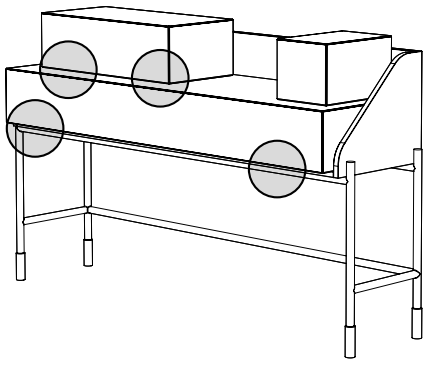

BAN KO

STUDIO14

Credenza / Consolle, postazione smart working in agglomerato di legno con cassetto interno, composta da struttura in tubolare di ferro colore nero finitura opaco con piedini a scelta colore ottone o nichel satinato, scocca disponibile in essenza di legno di ziricote, o nelle finiture: goffrata nei colori a campionario o super opaca nei colori in scheda Super Matt.

Optional credenza: vano a ribalta (Banko 63) e cubo ad anta battente (Banko 20).

Sideboard/Consolle, smart-working, writing-desk in composite wood with internal drawer, composed by a structure in black colour iron tubular, matt finish, with feet in satin brass or satin nickel to be chosen, desk-riser available in essence of ziricote wood, and in the finishings: embossed in all colour of our sample catalogue and super matt in the colours of the super matt colour chart.

Banko accessories: flap door unit (Banko 63) and cube unit with hinge door (Banko 20).

ACCESSORI BANKO *BANKO ACCESSORIES*

ESEMPI COMPOSIZIONI *EXAMPLES OF COMPOSITIONS*

minottiitalia

A → LOCK 

minottiitalia

DA TI TE CNI CI TE CH NIC AL DA TA

	LACCATURA GOFFRATA NEI COLORI A CAMPIONARIO		TEAK OPACO / MDF NERO
	FOGLIA ORO		CEMENTO BIANCO
	FOGLIA ARGENTO		CEMENTO GRIGIO
	OTTONE LUCIDO		LED LUCE BIANCA CALDA / FREDDA (3000/6000 K)
	NICHEL LUCIDO		LED LUCE CALDA 4 CANALI (RGB WW)
	OTTONE SATINATO		MODULO DESTRO / SINISTRO
	NICHEL SATINATO		FISSAGGIO A PARETE
	INOX		ASSEMBLARE
	METALLO BIANCO GOFFRATO		RIPIANO SPOSTABILE
	METALLO ANTRACITE GOFFRATO		RIPIANO FISSO
	METALLO BIANCO OPACO		VOLUME
	NICHEL NERO		NUMERO DI COLLI
	SPECCHIO STANDARD		PESO
	SPECCHIO BRONZATO		
	SPECCHIO FUME'		
	APERTURA VASISTAS / RIBALTA		
	APERTURA DESTRA / SINISTRA		
	RIPIANO IN CRISTALLO EXTRA CHIARO		
	ESSENZA LARICE SPAZZOLATO / FINITURA LACCATO GOFFRATO NEI COLORI A CAMPIONARIO		