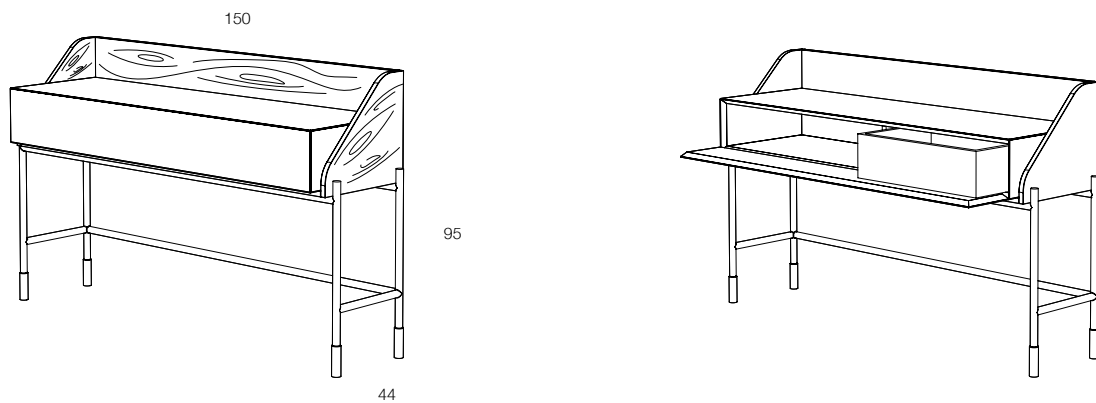

Credenza / Consolle, postazione smart working in agglomerato di legno con cassetto interno, composta da struttura in tubolare di ferro colore nero finitura opaco con piedini a scelta colore ottone o nichel satinato, scocca disponibile in essenza di legno di ziricote, o nelle finiture: goffrata nei colori a campionario o super opaca nei colori in scheda Super Matt.

Optional credenza: vano a ribalta (Banko 63) e cubo ad anta battente (Banko 20).

Sideboard/Consolle, smart-working, writing-desk in composite wood with internal drawer, composed by a structure in black colour iron tubular, matt finish, with feet in satin brass or satin nickel to be chosen, desk-riser available in essence of ziricote wood, and in the finishings: embossed in all colour of our sample catalogue and super matt in the colours of the super matt colour chart.

Banko accessories: flap door unit (Banko 63) and cube unit with hinge door (Banko 20).