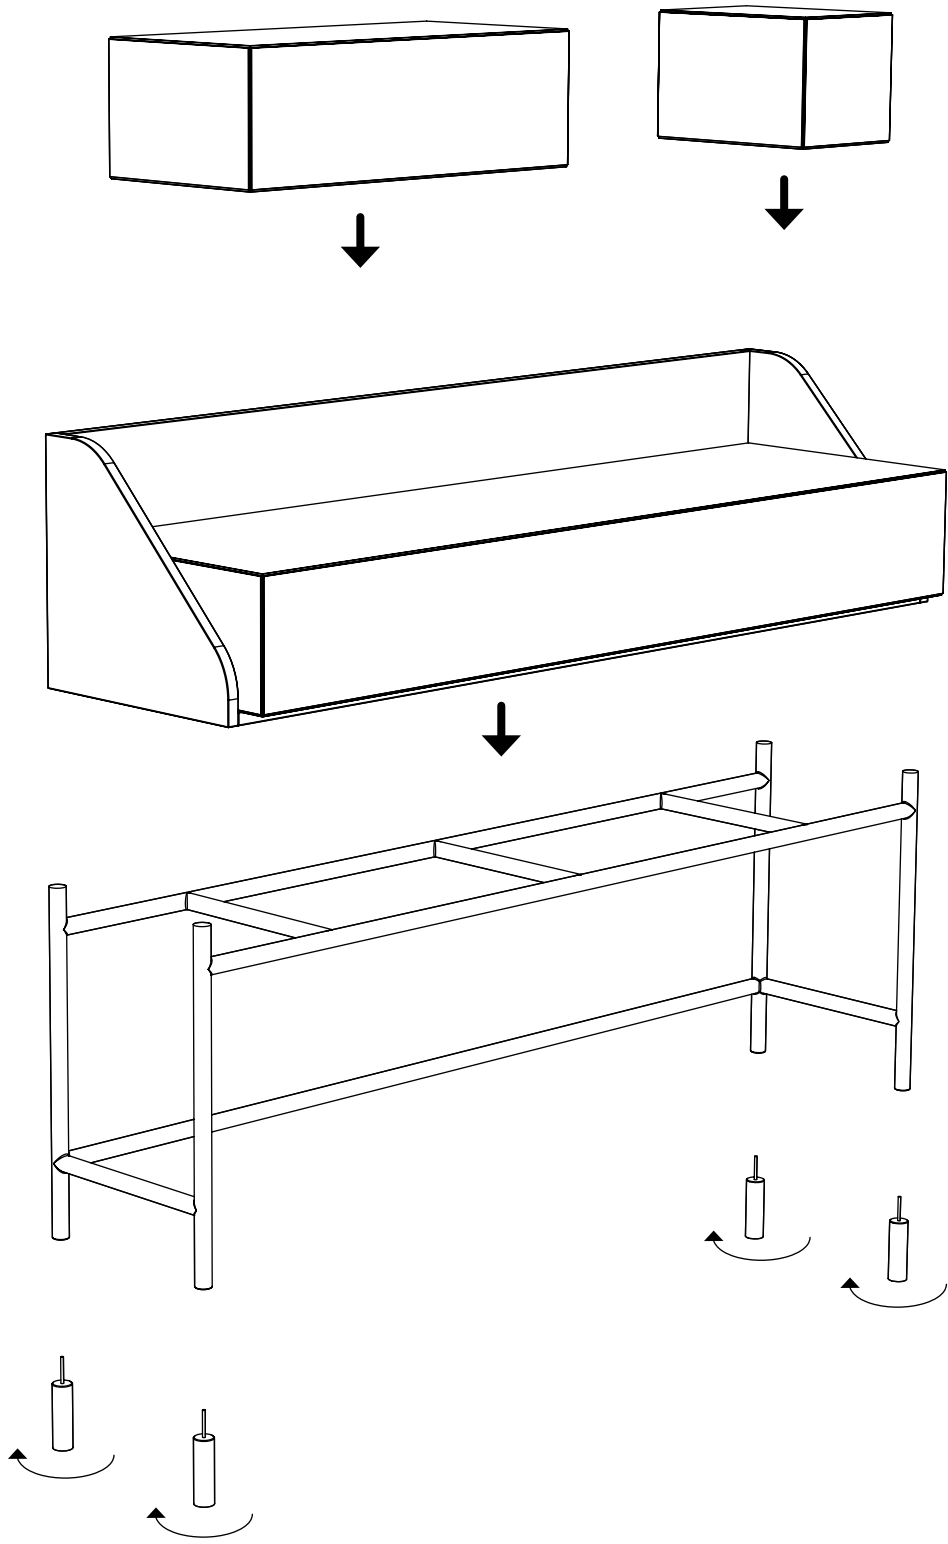

BAN KO

STUDIO14

Credenza / Consolle, postazione smart working in agglomerato di legno con cassetto interno, composta da struttura in tubolare di ferro colore nero finitura opaco con piedini a scelta colore ottone o nichel satinato, scocca disponibile in essenza di legno di ziricote, o nelle finiture: goffrata nei colori a campionario o super opaca nei colori in scheda Super Matt.

Optional credenza: vano a ribalta (Banko 63) e cubo ad anta battente (Banko 20).

Sideboard/Consolle, smart-working, writing-desk in composite wood with internal drawer, composed by a structure in black colour iron tubular, matt finish, with feet in satin brass or satin nickel to be chosen, desk-riser available in essence of ziricote wood, and in the finishings: embossed in all colour of our sample catalogue and super matt in the colours of the super matt colour chart.

Banko accessories: flap door unit (Banko 63) and cube unit with hinge door (Banko 20).

ACCESSORI BANKO *BANKO ACCESSORIES*

ESEMPI COMPOSIZIONI *EXAMPLES OF COMPOSITIONS*

minottiitalia

A → LOCK 

minottiitalia

DA TI TE CNI CI TE CH NIC AL DA TA

	LACCATURA GOFFRATA NEI COLORI A CAMPIONARIO		TEAK OPACO / MDF NERO
	FOGLIA ORO		CEMENTO BIANCO
	FOGLIA ARGENTO		CEMENTO GRIGIO
	OTTONE LUCIDO		LED LUCE BIANCA CALDA / FREDDA (3000/6000 K)
	NICHEL LUCIDO		LED LUCE CALDA 4 CANALI (RGB WW)
	OTTONE SATINATO		MODULO DESTRO / SINISTRO
	NICHEL SATINATO		FISSAGGIO A PARETE
	INOX		ASSEMBLARE
	METALLO BIANCO GOFFRATO		RIPIANO SPOSTABILE
	METALLO ANTRACITE GOFFRATO		RIPIANO FISSO
	METALLO BIANCO OPACO		VOLUME
	NICHEL NERO		NUMERO DI COLLI
	SPECCHIO STANDARD		PESO
	SPECCHIO BRONZATO		
	SPECCHIO FUME'		
	APERTURA VASISTAS / RIBALTA		
	APERTURA DESTRA / SINISTRA		
	RIPIANO IN CRISTALLO EXTRA CHIARO		
	ESSENZA LARICE SPAZZOLATO / FINITURA LACCATO GOFFRATO NEI COLORI A CAMPIONARIO		