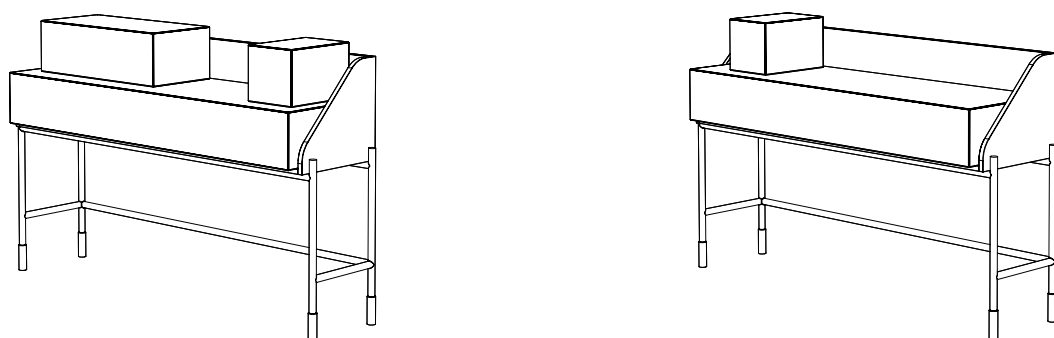

ESEMPI COMPOSIZIONI *EXAMPLES OF COMPOSITIONS*