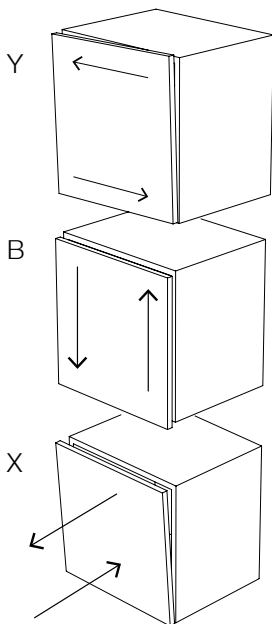

BAN KO

STUDIO14

Credenza / Consolle, postazione smart working in agglomerato di legno con cassetto interno, composta da struttura in tubolare di ferro colore nero finitura opaco con piedini a scelta colore ottone o nichel satinato, scocca disponibile in essenza di legno di ziricote, o nelle finiture: goffrata nei colori a campionario o super opaca nei colori in scheda Super Matt.

Optional credenza: vano a ribalta (Banko 63) e cubo ad anta battente (Banko 20).

Sideboard/Consolle, smart-working, writing-desk in composite wood with internal drawer, composed by a structure in black colour iron tubular, matt finish, with feet in satin brass or satin nickel to be chosen, desk-riser available in essence of ziricote wood, and in the finishings: embossed in all colour of our sample catalogue and super matt in the colours of the super matt colour chart.

Banko accessories: flap door unit (Banko 63) and cube unit with hinge door (Banko 20).

ACCESSORI BANKO *BANKO ACCESSORIES*

ESEMPI COMPOSIZIONI *EXAMPLES OF COMPOSITIONS*

minottiitalia

A → LOCK 

minottiitalia