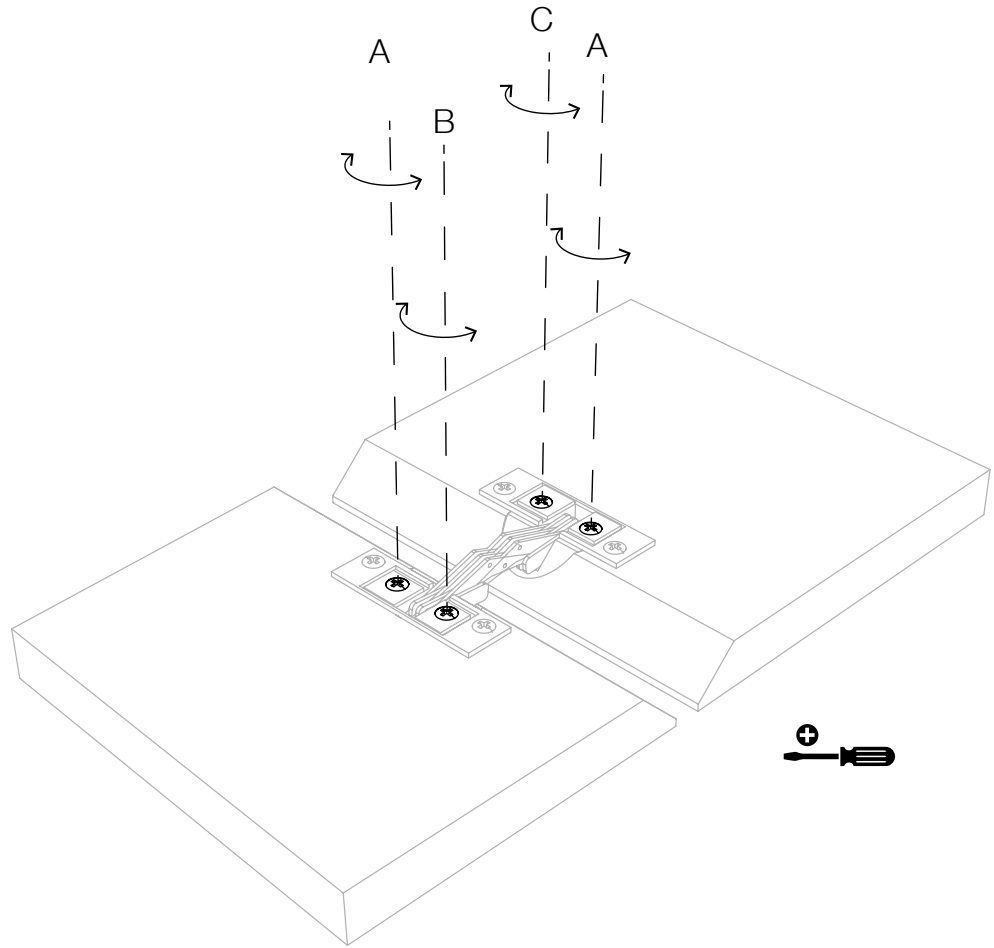

BAN KO

STUDIO14

Credenza / Consolle, postazione smart working in agglomerato di legno con cassetto interno, composta da struttura in tubolare di ferro colore nero finitura opaco con piedini a scelta colore ottone o nichel satinato, scocca disponibile in essenza di legno di ziricote, o nelle finiture: goffrata nei colori a campionario o super opaca nei colori in scheda Super Matt.

Optional credenza: vano a ribalta (Banko 63) e cubo ad anta battente (Banko 20).

Sideboard/Consolle, smart-working, writing-desk in composite wood with internal drawer, composed by a structure in black colour iron tubular, matt finish, with feet in satin brass or satin nickel to be chosen, desk-riser available in essence of ziricote wood, and in the finishings: embossed in all colour of our sample catalogue and super matt in the colours of the super matt colour chart.

DA TI TE CNI CI TE CH NIC AL DA TA

	LACCATURA GOFFRATA NEI COLORI A CAMPIONARIO		TEAK OPACO / MDF NERO
	FOGLIA ORO		CEMENTO BIANCO
	FOGLIA ARGENTO		CEMENTO GRIGIO
	OTTONE LUCIDO		LED LUCE BIANCA CALDA / FREDDA (3000/6000 K)
	NICHEL LUCIDO		LED LUCE CALDA 4 CANALI (RGB WW)
	OTTONE SATINATO		MODULO DESTRO / SINISTRO
	NICHEL SATINATO		FISSAGGIO A PARETE
	INOX		ASSEMBLARE
	METALLO BIANCO GOFFRATO		RIPIANO SPOSTABILE
	METALLO ANTRACITE GOFFRATO		RIPIANO FISSO
	METALLO BIANCO OPACO		VOLUME
	NICHEL NERO		NUMERO DI COLLI
	SPECCHIO STANDARD		PESO
	SPECCHIO BRONZATO		
	SPECCHIO FUME'		
	APERTURA VASISTAS / RIBALTA		
	APERTURA DESTRA / SINISTRA		
	RIPIANO IN CRISTALLO EXTRA CHIARO		
	ESSENZA LARICE SPAZZOLATO / FINITURA LACCATO GOFFRATO NEI COLORI A CAMPIONARIO		