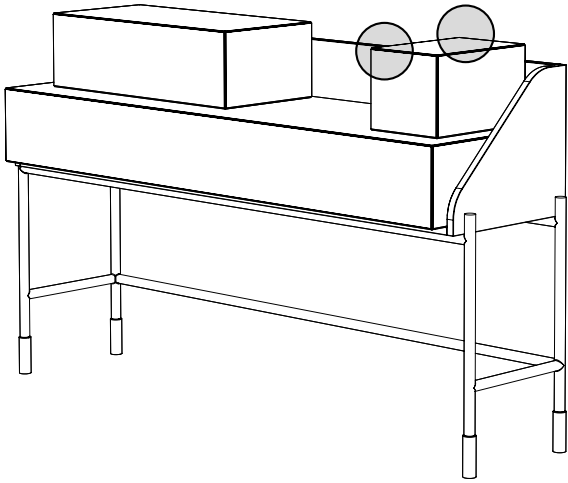

BAN KO

STUDIO14

Credenza / Consolle, postazione smart working in agglomerato di legno con cassetto interno, composta da struttura in tubolare di ferro colore nero finitura opaco con piedini a scelta colore ottone o nichel satinato, scocca disponibile in essenza di legno di ziricote, o nelle finiture: goffrata nei colori a campionario o super opaca nei colori in scheda Super Matt.

Optional credenza: vano a ribalta (Banko 63) e cubo ad anta battente (Banko 20).

Sideboard/Consolle, smart-working, writing-desk in composite wood with internal drawer, composed by a structure in black colour iron tubular, matt finish, with feet in satin brass or satin nickel to be chosen, desk-riser available in essence of ziricote wood, and in the finishings: embossed in all colour of our sample catalogue and super matt in the colours of the super matt colour chart.

Banko accessories: flap door unit (Banko 63) and cube unit with hinge door (Banko 20).

ACCESSORI BANKO *BANKO ACCESSORIES*

ESEMPI COMPOSIZIONI *EXAMPLES OF COMPOSITIONS*

minottiitalia

A → LOCK 

minottiitalia

DA TI TE CNI CI TE CH NIC AL DA TA

	LACCATURA GOFFRATA NEI COLORI A CAMPIONARIO		TEAK OPACO / MDF NERO
	FOGLIA ORO		CEMENTO BIANCO
	FOGLIA ARGENTO		CEMENTO GRIGIO
	OTTONE LUCIDO		LED LUCE BIANCA CALDA / FREDDA (3000/6000 K)
	NICHEL LUCIDO		LED LUCE CALDA 4 CANALI (RGB WW)
	OTTONE SATINATO		MODULO DESTRO / SINISTRO
	NICHEL SATINATO		FISSAGGIO A PARETE
	INOX		ASSEMBLARE
	METALLO BIANCO GOFFRATO		RIPIANO SPOSTABILE
	METALLO ANTRACITE GOFFRATO		RIPIANO FISSO
	METALLO BIANCO OPACO		VOLUME
	NICHEL NERO		NUMERO DI COLLI
	SPECCHIO STANDARD		PESO
	SPECCHIO BRONZATO		
	SPECCHIO FUME'		
	APERTURA VASISTAS / RIBALTA		
	APERTURA DESTRA / SINISTRA		
	RIPIANO IN CRISTALLO EXTRA CHIARO		
	ESSENZA LARICE SPAZZOLATO / FINITURA LACCATO GOFFRATO NEI COLORI A CAMPIONARIO		