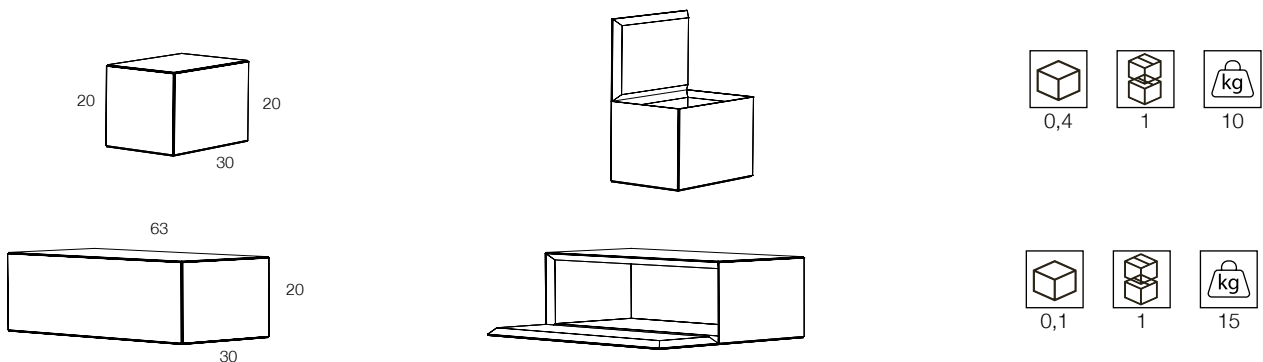

ACCESSORI BANKO *BANKO ACCESSORIES*