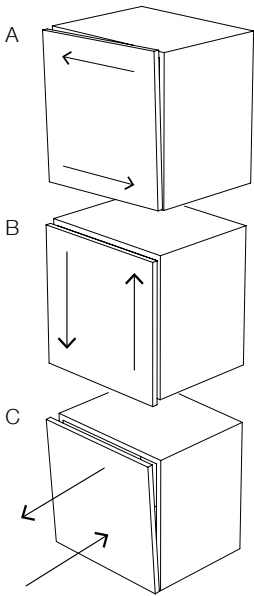

BAN KO

STUDIO14

Credenza / Consolle, postazione smart working in agglomerato di legno con cassetto interno, composta da struttura in tubolare di ferro colore nero finitura opaco con piedini a scelta colore ottone o nichel satinato, scocca disponibile in essenza di legno di ziricote, o nelle finiture: goffrata nei colori a campionario o super opaca nei colori in scheda Super Matt.

Optional credenza: vano a ribalta (Banko 63) e cubo ad anta battente (Banko 20).

Sideboard/Consolle, smart-working, writing-desk in composite wood with internal drawer, composed by a structure in black colour iron tubular, matt finish, with feet in satin brass or satin nickel to be chosen, desk-riser available in essence of ziricote wood, and in the finishings: embossed in all colour of our sample catalogue and super matt in the colours of the super matt colour chart.

Banko accessories: flap door unit (Banko 63) and cube unit with hinge door (Banko 20).

ACCESSORI BANKO *BANKO ACCESSORIES*

ESEMPI COMPOSIZIONI *EXAMPLES OF COMPOSITIONS*

minottiitalia

A → LOCK 

minottiitalia