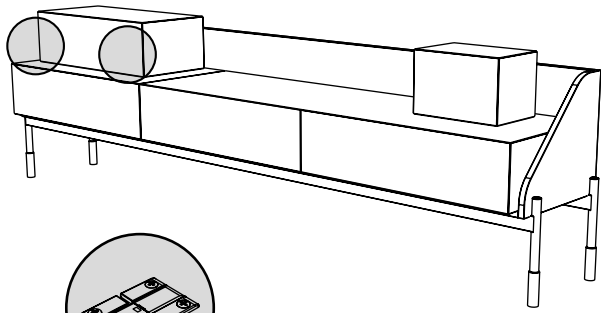

ACCESSORI BANKO BANKO ACCESSORIES

ESEMPIO COMPOSIZIONE EXAMPLE COMPOSITION

minottiitalia

A → LOCK 

minottiitalia

DA TI TE CNI CI TE CH NIC AL DA TA

	LACCATURA GOFFRATA NEI COLORI A CAMPIONARIO EMBOSSED LACQUERING IN ALL COLORS OF OUR SAMPLE CATALOGUE		DOOR APERTURA DESTRA/SINISTRA OPENING RIGHT/LEFT
	LACCATURA SUPER OPACA NEI COLORI - SCHEDE SUPER MATT SUPER MATT FINISH IN THE COLOURS OF SUPER MATT COLOUR CHART CATALOGUE		K RIPIANO IN CRISTALLO EXTRA CHIARO EXTRA-CLEAR CRYSTAL SHELF
	FOGLIA ORO GOLD LEAF		ESSENZA LARICE SPAZZOLATO/FINITURA LACCATO GOFFRATO NEI COLORI A CAMPIONARIO ESSENCE LARCH BRUSHED/EMBOSSED LACQUERING IN ALL COLORS OF OUR SAMPLE CATALOGUE
	FOGLIA ARGENTO SILVER LEAF		TEAK OPACO / MDF NERO MATT TEAK / BLACK MDF
	OTTONE LUCIDO POLISHED BRASS		ESSENZA ZIRICOTE ESSENCE OF ZIRICOTE
	NICHEL LUCIDO POLISHED NICKEL		ESSENZA TEAK ESSENCE OF TEAK
	OTTONE SATINATO SATIN BRASS		FINITURA CEMENTO BIANCO SPATOLATO SPATULATED WHITE CEMENT FINISH
	NICHEL SATINATO SATIN NICKEL		FINITURA CEMENTO GRIGIO SPATOLATO SPATULATED GREY CEMENT FINISH
	INOX INOX		FINITURA CEMENTO ANTRACITE SPATOLATO SPATULATED ANTHRACITE CEMENT FINISH
	METALLO BIANCO GOFFRATO EMBOSSED WHITE METAL		CEMENTO BIANCO WHITE CONCRETE
	METALLO ANTRACITE GOFFRATO EMBOSSED ANTHRACITE METAL		CEMENTO GRIGIO GREY CONCRETE
	METALLO NERO OPACO MATT BLACK METAL		CEMENTO ANTRACITE ANTHRACITE CONCRETE
	METALLO BIANCO OPACO MATT WHITE METAL		LED 5 CANALI: RGB+BAINCO CALDO/FREDDO 3000/6000 K LED 5 CHANNELS: RGB+WARM/COLD WHITE LIGHT 3000/6000 K
	NICHEL NERO LUCIDO POLISHED BLACK NICKEL		LED LUCE BIANCA CALDA 3000 K LED WARM WHITE LIGHT 3000 K
	NICHEL NERO SATINATO SATIN BLACK NICKEL		MODULO DESTRO / SINISTRO UNIT RIGHT / LEFT
	SPECCHIO STANDARD STANDARD MIRROR		FISSAGGIO A PARETE WALL FIXING
	SPECCHIO BRONZATO BRONZE MIRROR		ASSEMBLARE ASSEMBLING
	SPECCHIO FUME' SMOKED MIRROR		RIPIANO SPOSTABILE MOBILE SHELF
	APERTURA VASISTAS/RIBALTA OPENING UP/DOWN		RIPIANO FISSO FIXED SHELF
	VOLUME VOLUME		PESO WEIGHT
	NUMERO DI COLLI NUMBER OF PACKAGES		MOVIMENTAZIONE AGEVOLATA EASY TRANSPORT
	CENTRO STANZA / BIFACCIALE DOUBLE SIDED FOR CENTER ROOM		TESSUTO SEDUTA E SCHIENALE CONTESSINA