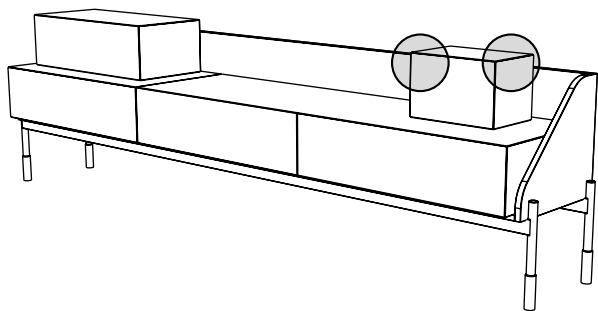

ACCESSORI BANKO BANKO ACCESSORIES

ESEMPIO COMPOSIZIONE EXAMPLE COMPOSITION

minottiitalia

A → LOCK 

minottiitalia

DA TI TE CNI CI TE CH NIC AL DA TA

	LACCATURA GOFFRATA NEI COLORI A CAMPIONARIO EMBOSSED LACQUERING IN ALL COLORS OF OUR SAMPLE CATALOGUE		DOOR APERTURA DESTRA/SINISTRA OPENING RIGHT/LEFT
	LACCATURA SUPER OPACA NEI COLORI - SCHEDE SUPER MATT SUPER MATT FINISH IN THE COLOURS OF SUPER MATT COLOUR CHART CATALOGUE		K RIPIANO IN CRISTALLO EXTRA CHIARO EXTRA-CLEAR CRYSTAL SHELF
	FOGLIA ORO GOLD LEAF		ESSENZA LARICE SPAZZOLATO/FINITURA LACCATO GOFFRATO NEI COLORI A CAMPIONARIO ESSENCE LARCH BRUSHED/EMBOSSED LACQUERING IN ALL COLORS OF OUR SAMPLE CATALOGUE
	FOGLIA ARGENTO SILVER LEAF		TEAK OPACO / MDF NERO MATT TEAK / BLACK MDF
	OTTONE LUCIDO POLISHED BRASS		ESSENZA ZIRICOTE ESSENCE OF ZIRICOTE
	NICHEL LUCIDO POLISHED NICKEL		ESSENZA TEAK ESSENCE OF TEAK
	OTTONE SATINATO SATIN BRASS		FINITURA CEMENTO BIANCO SPATOLATO SPATULATED WHITE CEMENT FINISH
	NICHEL SATINATO SATIN NICKEL		FINITURA CEMENTO GRIGIO SPATOLATO SPATULATED GREY CEMENT FINISH
	INOX INOX		FINITURA CEMENTO ANTRACITE SPATOLATO SPATULATED ANTHRACITE CEMENT FINISH
	METALLO BIANCO GOFFRATO EMBOSSED WHITE METAL		CEMENTO BIANCO WHITE CONCRETE
	METALLO ANTRACITE GOFFRATO EMBOSSED ANTHRACITE METAL		CEMENTO GRIGIO GREY CONCRETE
	METALLO NERO OPACO MATT BLACK METAL		CEMENTO ANTRACITE ANTHRACITE CONCRETE
	METALLO BIANCO OPACO MATT WHITE METAL		LED 5 CANALI: RGB+BAINCO CALDO/FREDDO 3000/6000 K LED 5 CHANNELS: RGB+WARM/COLD WHITE LIGHT 3000/6000 K
	NICHEL NERO LUCIDO POLISHED BLACK NICKEL		LED LUCE BIANCA CALDA 3000 K LED WARM WHITE LIGHT 3000 K
	NICHEL NERO SATINATO SATIN BLACK NICKEL		MODULO DESTRO / SINISTRO UNIT RIGHT / LEFT
	SPECCHIO STANDARD STANDARD MIRROR		FISSAGGIO A PARETE WALL FIXING
	SPECCHIO BRONZATO BRONZE MIRROR		ASSEMBLARE ASSEMBLING
	SPECCHIO FUME' SMOKED MIRROR		RIPIANO SPOSTABILE MOBILE SHELF
	APERTURA VASISTAS/RIBALTA OPENING UP/DOWN		RIPIANO FISSO FIXED SHELF
	VOLUME VOLUME		PESO WEIGHT
	NUMERO DI COLLI NUMBER OF PACKAGES		MOVIMENTAZIONE AGEVOLATA EASY TRANSPORT
	CENTRO STANZA / BIFACCIALE DOUBLE SIDED FOR CENTER ROOM		TESSUTO SEDUTA E SCHIENALE CONTESSINA