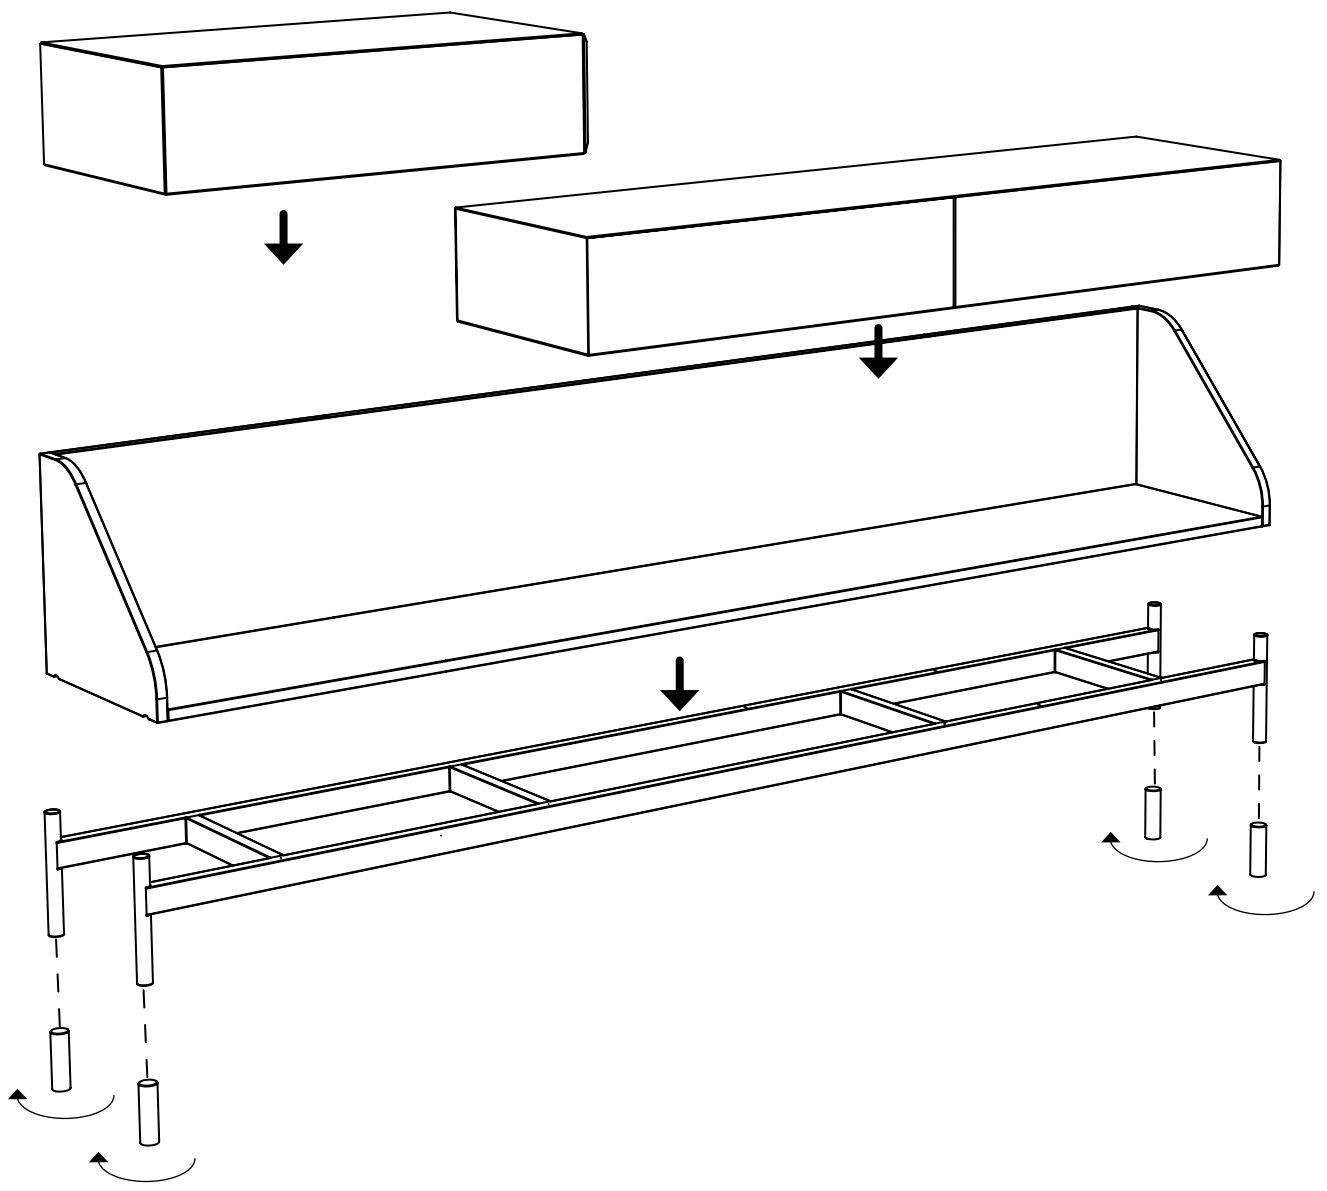

minottiitalia