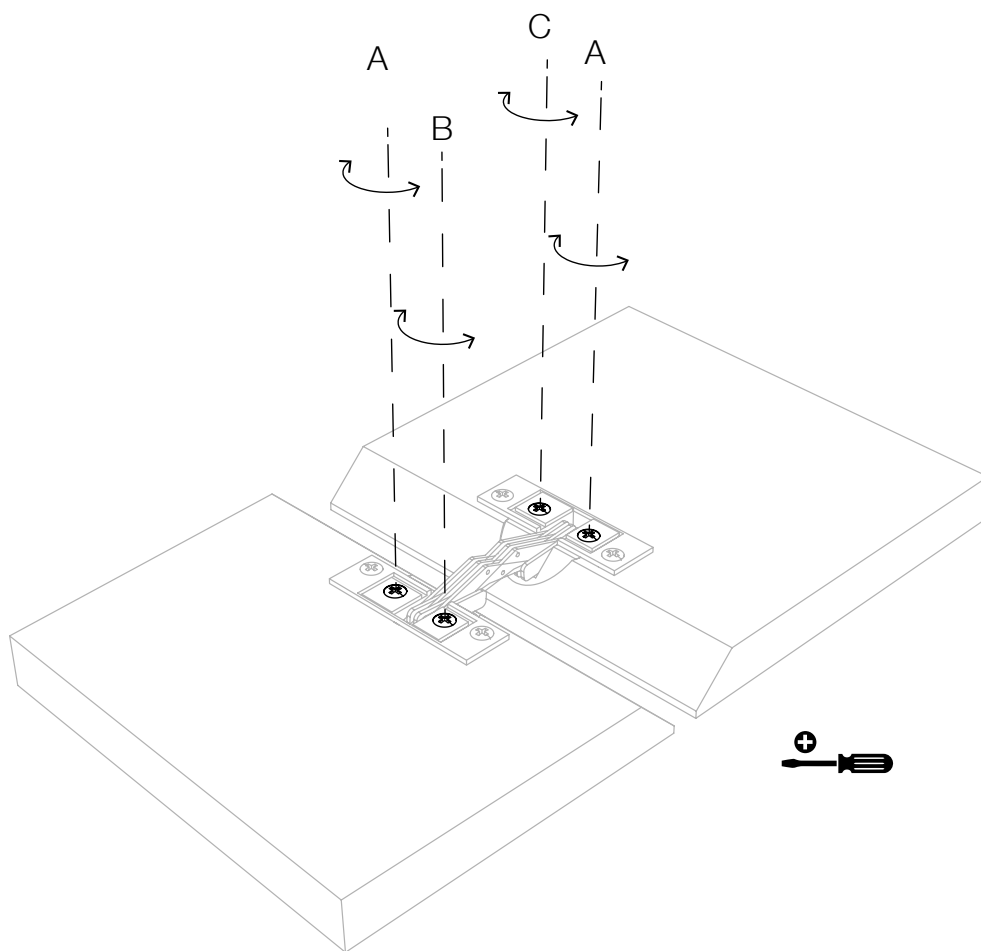

ACCESSORI BANKO BANKO ACCESSORIES

ESEMPIO COMPOSIZIONE EXAMPLE COMPOSITION

minottiitalia

A → LOCK 

minottiitalia

DA TI TE CNI CI TE CH NIC AL DA TA

	LACCATURA GOFFRATA NEI COLORI A CAMPIONARIO EMBOSSED LACQUERING IN ALL COLORS OF OUR SAMPLE CATALOGUE		DOOR APERTURA DESTRA/SINISTRA OPENING RIGHT/LEFT
	LACCATURA SUPER OPACA NEI COLORI - SCHEDE SUPER MATT SUPER MATT FINISH IN THE COLOURS OF SUPER MATT COLOUR CHART CATALOGUE		K RIPIANO IN CRISTALLO EXTRA CHIARO EXTRA-CLEAR CRYSTAL SHELF
	FOGLIA ORO GOLD LEAF		ESSENZA LARICE SPAZZOLATO/FINITURA LACCATO GOFFRATO NEI COLORI A CAMPIONARIO ESSENCE LARCH BRUSHED/EMBOSSED LACQUERING IN ALL COLORS OF OUR SAMPLE CATALOGUE
	FOGLIA ARGENTO SILVER LEAF		TEAK OPACO / MDF NERO MATT TEAK / BLACK MDF
	OTTONE LUCIDO POLISHED BRASS		ESSENZA ZIRICOTE ESSENCE OF ZIRICOTE
	NICHEL LUCIDO POLISHED NICKEL		ESSENZA TEAK ESSENCE OF TEAK
	OTTONE SATINATO SATIN BRASS		FINITURA CEMENTO BIANCO SPATOLATO SPATULATED WHITE CEMENT FINISH
	NICHEL SATINATO SATIN NICKEL		FINITURA CEMENTO GRIGIO SPATOLATO SPATULATED GREY CEMENT FINISH
	INOX INOX		FINITURA CEMENTO ANTRACITE SPATOLATO SPATULATED ANTHRACITE CEMENT FINISH
	METALLO BIANCO GOFFRATO EMBOSSED WHITE METAL		CEMENTO BIANCO WHITE CONCRETE
	METALLO ANTRACITE GOFFRATO EMBOSSED ANTHRACITE METAL		CEMENTO GRIGIO GREY CONCRETE
	METALLO NERO OPACO MATT BLACK METAL		CEMENTO ANTRACITE ANTHRACITE CONCRETE
	METALLO BIANCO OPACO MATT WHITE METAL		LED 5 CANALI: RGB+BAINCO CALDO/FREDDO 3000/6000 K LED 5 CHANNELS: RGB+WARM/COLD WHITE LIGHT 3000/6000 K
	NICHEL NERO LUCIDO POLISHED BLACK NICKEL		LED LUCE BIANCA CALDA 3000 K LED WARM WHITE LIGHT 3000 K
	NICHEL NERO SATINATO SATIN BLACK NICKEL		MODULO DESTRO / SINISTRO UNIT RIGHT / LEFT
	SPECCHIO STANDARD STANDARD MIRROR		FISSAGGIO A PARETE WALL FIXING
	SPECCHIO BRONZATO BRONZE MIRROR		ASSEMBLARE ASSEMBLING
	SPECCHIO FUME' SMOKED MIRROR		RIPIANO SPOSTABILE MOBILE SHELF
	APERTURA VASISTAS/RIBALTA OPENING UP/DOWN		RIPIANO FISSO FIXED SHELF
	VOLUME VOLUME		PESO WEIGHT
	NUMERO DI COLLI NUMBER OF PACKAGES		MOVIMENTAZIONE AGEVOLATA EASY TRANSPORT
	CENTRO STANZA / BIFACCIALE DOUBLE SIDED FOR CENTER ROOM		TESSUTO SEDUTA E SCHIENALE CONTESSINA