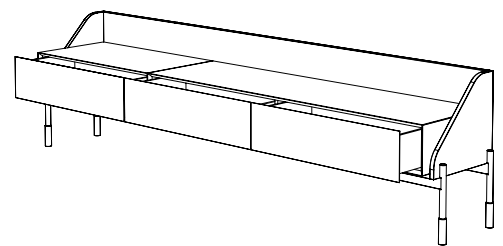

BAN KO TV

STUDIO14

Contenitore porta tv in agglomerato di legno, 3 cassetti, composto da struttura in tubolare di ferro colore nero finitura opaco, con piedini a scelta color ottone o nichel, scocca disponibile in essenza di legno di ziricote o nelle finiture: goffrata nei colori a campionario o super opaca nei colori in scheda Super Matt.

TV Stand Container in composite wood, 3 drawers, composed by a structure in black colour iron tubular, matt finish, with feet in satin brass or satin nickel to be chosen, desk-riser available in essence of ziricote or in the finishings: embossed in all colour of our sample catalogue or super matt in the colours of the Super Matt colour chart.