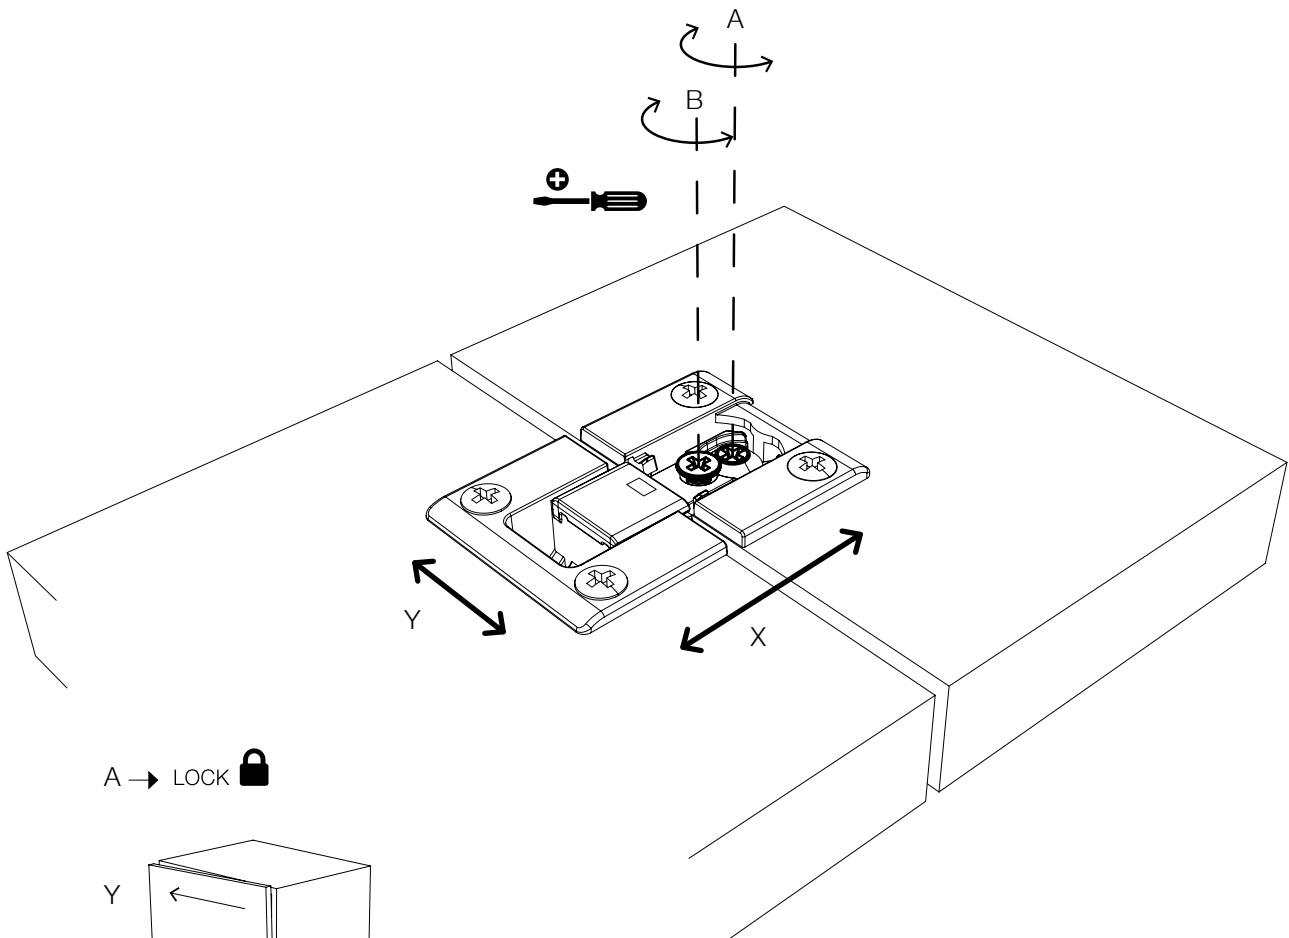

ACCESSORI BANKO BANKO ACCESSORIES

ESEMPIO COMPOSIZIONE EXAMPLE COMPOSITION

minottiitalia

A → LOCK 

minottiitalia

DA TI TE CNI CI TE CH NIC AL DA TA

	LACCATURA GOFFRATA NEI COLORI A CAMPIONARIO EMBOSSED LACQUERING IN ALL COLORS OF OUR SAMPLE CATALOGUE		DOOR APERTURA DESTRA/SINISTRA OPENING RIGHT/LEFT
	LACCATURA SUPER OPACA NEI COLORI - SCHEDE SUPER MATT SUPER MATT FINISH IN THE COLOURS OF SUPER MATT COLOUR CHART CATALOGUE		K RIPIANO IN CRISTALLO EXTRA CHIARO EXTRA-CLEAR CRYSTAL SHELF
	FOGLIA ORO GOLD LEAF		ESSENZA LARICE SPAZZOLATO/FINITURA LACCATO GOFFRATO NEI COLORI A CAMPIONARIO ESSENCE LARCH BRUSHED/EMBOSSED LACQUERING IN ALL COLORS OF OUR SAMPLE CATALOGUE
	FOGLIA ARGENTO SILVER LEAF		TEAK OPACO / MDF NERO MATT TEAK / BLACK MDF
	OTTONE LUCIDO POLISHED BRASS		ESSENZA ZIRICOTE ESSENCE OF ZIRICOTE
	NICHEL LUCIDO POLISHED NICKEL		ESSENZA TEAK ESSENCE OF TEAK
	OTTONE SATINATO SATIN BRASS		FINITURA CEMENTO BIANCO SPATOLATO SPATULATED WHITE CEMENT FINISH
	NICHEL SATINATO SATIN NICKEL		FINITURA CEMENTO GRIGIO SPATOLATO SPATULATED GREY CEMENT FINISH
	INOX INOX		FINITURA CEMENTO ANTRACITE SPATOLATO SPATULATED ANTHRACITE CEMENT FINISH
	METALLO BIANCO GOFFRATO EMBOSSED WHITE METAL		CEMENTO BIANCO WHITE CONCRETE
	METALLO ANTRACITE GOFFRATO EMBOSSED ANTHRACITE METAL		CEMENTO GRIGIO GREY CONCRETE
	METALLO NERO OPACO MATT BLACK METAL		CEMENTO ANTRACITE ANTHRACITE CONCRETE
	METALLO BIANCO OPACO MATT WHITE METAL		LED 5 CANALI: RGB+BAINCO CALDO/FREDDO 3000/6000 K LED 5 CHANNELS: RGB+WARM/COLD WHITE LIGHT 3000/6000 K
	NICHEL NERO LUCIDO POLISHED BLACK NICKEL		LED LUCE BIANCA CALDA 3000 K LED WARM WHITE LIGHT 3000 K
	NICHEL NERO SATINATO SATIN BLACK NICKEL		MODULO DESTRO / SINISTRO UNIT RIGHT / LEFT
	SPECCHIO STANDARD STANDARD MIRROR		FISSAGGIO A PARETE WALL FIXING
	SPECCHIO BRONZATO BRONZE MIRROR		ASSEMBLARE ASSEMBLING
	SPECCHIO FUME' SMOKED MIRROR		RIPIANO SPOSTABILE MOBILE SHELF
	APERTURA VASISTAS/RIBALTA OPENING UP/DOWN		RIPIANO FISSO FIXED SHELF
	VOLUME VOLUME		PESO WEIGHT
	NUMERO DI COLLI NUMBER OF PACKAGES		MOVIMENTAZIONE AGEVOLATA EASY TRANSPORT
	CENTRO STANZA / BIFACCIALE DOUBLE SIDED FOR CENTER ROOM		TESSUTO SEDUTA E SCHIENALE CONTESSINA