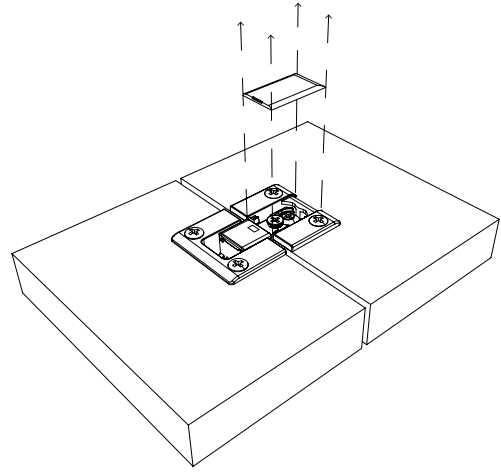

ACCESSORI BANKO BANKO ACCESSORIES

ESEMPIO COMPOSIZIONE EXAMPLE COMPOSITION

minottiitalia

A → LOCK 

minottiitalia

DA TI TE CNI CI TE CH NIC AL DA TA

	LACCATURA GOFFRATA NEI COLORI A CAMPIONARIO EMBOSSED LACQUERING IN ALL COLORS OF OUR SAMPLE CATALOGUE		DOOR APERTURA DESTRA/SINISTRA OPENING RIGHT/LEFT
	LACCATURA SUPER OPACA NEI COLORI - SCHEDE SUPER MATT SUPER MATT FINISH IN THE COLOURS OF SUPER MATT COLOUR CHART CATALOGUE		K RIPIANO IN CRISTALLO EXTRA CHIARO EXTRA-CLEAR CRYSTAL SHELF
	FOGLIA ORO GOLD LEAF		ESSENZA LARICE SPAZZOLATO/FINITURA LACCATO GOFFRATO NEI COLORI A CAMPIONARIO ESSENCE LARCH BRUSHED/EMBOSSED LACQUERING IN ALL COLORS OF OUR SAMPLE CATALOGUE
	FOGLIA ARGENTO SILVER LEAF		TEAK OPACO / MDF NERO MATT TEAK / BLACK MDF
	OTTONE LUCIDO POLISHED BRASS		ESSENZA ZIRICOTE ESSENCE OF ZIRICOTE
	NICHEL LUCIDO POLISHED NICKEL		ESSENZA TEAK ESSENCE OF TEAK
	OTTONE SATINATO SATIN BRASS		FINITURA CEMENTO BIANCO SPATOLATO SPATULATED WHITE CEMENT FINISH
	NICHEL SATINATO SATIN NICKEL		FINITURA CEMENTO GRIGIO SPATOLATO SPATULATED GREY CEMENT FINISH
	INOX INOX		FINITURA CEMENTO ANTRACITE SPATOLATO SPATULATED ANTHRACITE CEMENT FINISH
	METALLO BIANCO GOFFRATO EMBOSSED WHITE METAL		CEMENTO BIANCO WHITE CONCRETE
	METALLO ANTRACITE GOFFRATO EMBOSSED ANTHRACITE METAL		CEMENTO GRIGIO GREY CONCRETE
	METALLO NERO OPACO MATT BLACK METAL		CEMENTO ANTRACITE ANTHRACITE CONCRETE
	METALLO BIANCO OPACO MATT WHITE METAL		LED 5 CANALI: RGB+BAINCO CALDO/FREDDO 3000/6000 K LED 5 CHANNELS: RGB+WARM/COLD WHITE LIGHT 3000/6000 K
	NICHEL NERO LUCIDO POLISHED BLACK NICKEL		LED LUCE BIANCA CALDA 3000 K LED WARM WHITE LIGHT 3000 K
	NICHEL NERO SATINATO SATIN BLACK NICKEL		MODULO DESTRO / SINISTRO UNIT RIGHT / LEFT
	SPECCHIO STANDARD STANDARD MIRROR		FISSAGGIO A PARETE WALL FIXING
	SPECCHIO BRONZATO BRONZE MIRROR		ASSEMBLARE ASSEMBLING
	SPECCHIO FUME' SMOKED MIRROR		RIPIANO SPOSTABILE MOBILE SHELF
	APERTURA VASISTAS/RIBALTA OPENING UP/DOWN		RIPIANO FISSO FIXED SHELF
	VOLUME VOLUME		PESO WEIGHT
	NUMERO DI COLLI NUMBER OF PACKAGES		MOVIMENTAZIONE AGEVOLATA EASY TRANSPORT
	CENTRO STANZA / BIFACCIALE DOUBLE SIDED FOR CENTER ROOM		TESSUTO SEDUTA E SCHIENALE CONTESSINA