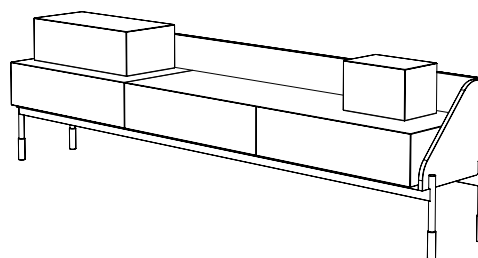

ACCESSORI BANKO BANKO ACCESSORIES

ESEMPIO COMPOSIZIONE EXAMPLE COMPOSITION