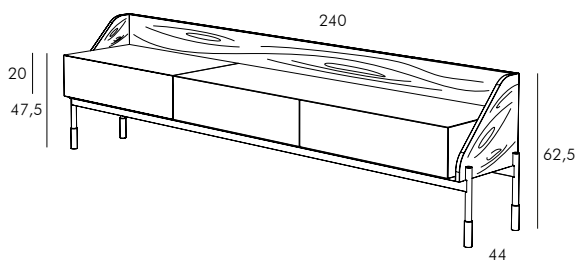

BAN KO TV

STUDIO14

Contenitore porta tv in agglomerato di legno, 3 cassetti, composto da struttura in tubolare di ferro colore nero finitura opaco, con piedini a scelta color ottone o nichel, scocca disponibile in essenza di legno di ziricote o nelle finiture: goffrata nei colori a campionario o super opaca nei colori in scheda Super Matt.

TV Stand Container in composite wood, 3 drawers, composed by a structure in black colour iron tubular, matt finish, with feet in satin brass or satin nickel to be chosen, desk-riser available in essence of ziricote or in the finishings: embossed in all colour of our sample catalogue or super matt in the colours of the Super Matt colour chart.