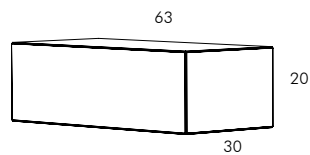

ACCESSORI BANKO BANKO ACCESSORIES