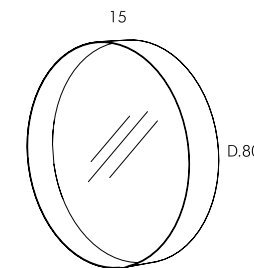

Specchi circolari a parete in metallo, finitura gofrata nei colori a campionario.
SI CONSIGLIA DI NON USARE L'ARTICOLO DOT. IN COMPOSIZIONE CON L'ARTICOLO PUNTO ANTRACITE (A08P...AN) IN QUANTO LE FINITURE DI VERNICIATURA SONO DIVERSE.

*Wall circular mirrors in metal, embossed finishing in all colours of our sample catalogue.
WE SUGGEST NOT TO USE THE DOT MIRROR IN A COMPOSITION WITH ANTHRACITE PUNTO MIRRORS (A08P...AN) AS THE LACQUERING FINISHINGS ARE DIFFERENT.*