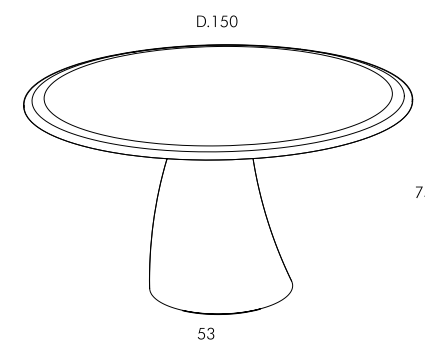

ROTONDO ROUND