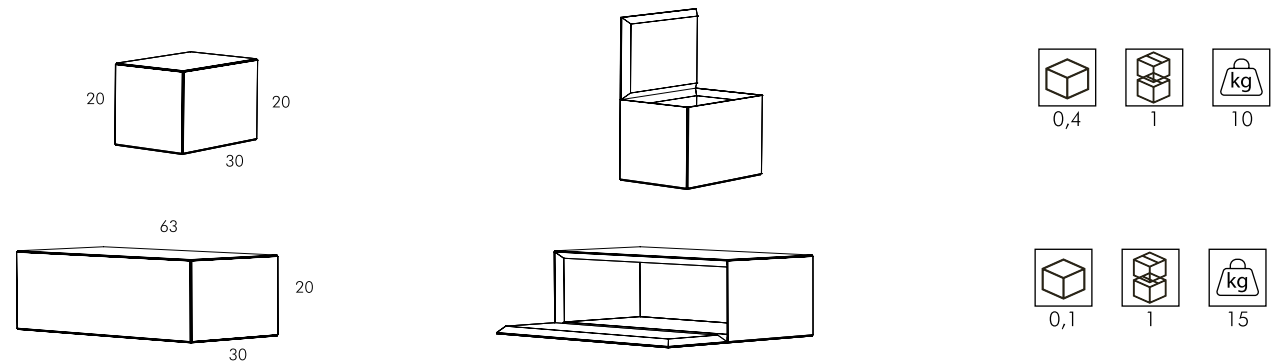

ACCESSORI BANKO BANKO ACCESSORIES