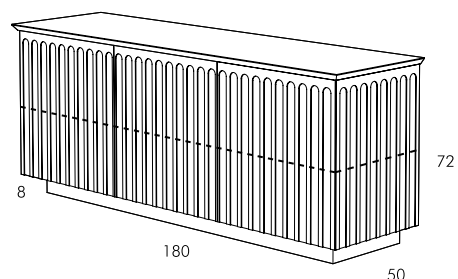

Credenza in agglomerato di legno con ante battenti e ripiani interni regolabili in altezza, lavorazione geometrica sulle superfici verticali esterne, basamento h 80 mm. Disponibile nella finitura gofrata nei colori a campionario ed in finitura super opaca nei colori in scheda Super Matt.

Disponibile (optional) piano gres porcellanato carrara statuarietto finitura lucida spessore 6 mm incassato nel top (offset 20 mm / filo retro).

Sideboard in composite wood with hinged doors and internal shelves, adjustable in height, vertical geometric working on the external surfaces. h.80 mm base. Available in embossed finish in all colours of our sample catalogue and in super matt finish in the colours of super matt colour chart.

Optional: top in statuarietto Carrara porcelain stoneware, glossy finish, 6 mm thick, recessed in the wooden top (offset 20 mm / back flush cut).