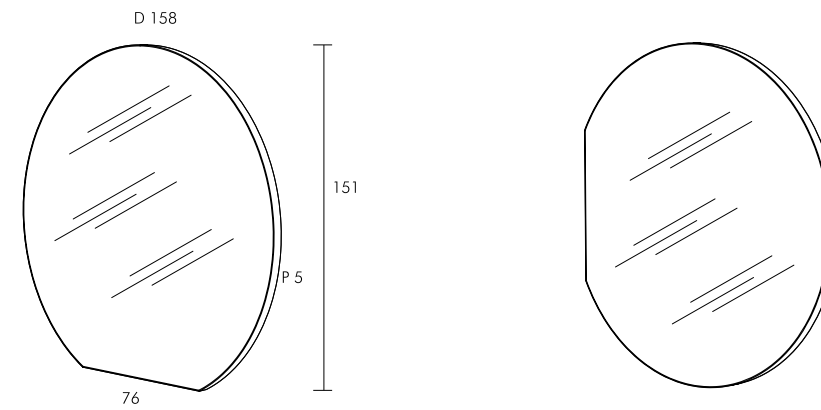

Specchio semi circolare in metallo, finitura opaca colore nero.

Semi Circular Mirror in metal, matt finish black colour.