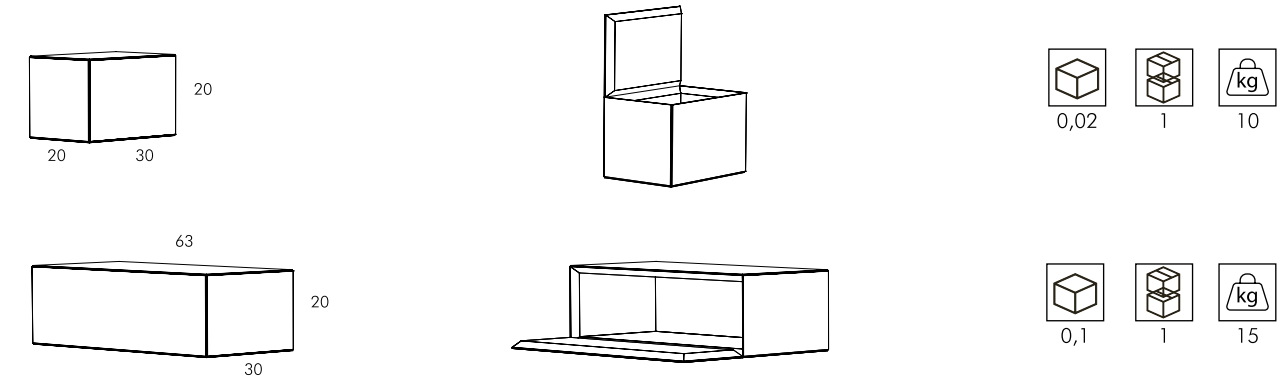

ACCESSORI BANKO BANKO ACCESSORIES