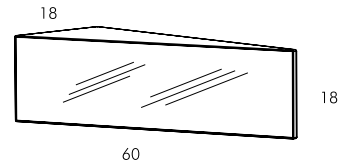

Mensole in metallo di forma triangolare con specchio sulla superficie frontale, colore antracite.
Disponibili in tre diverse misure con possibilità di fissaggio orizzontale o verticale al momento del montaggio.

Triangular metal shelves with mirror on the frontal side. Anthracite colour. Available in 3 different sizes with possibility of horizontal or vertical fixing during the assembling.