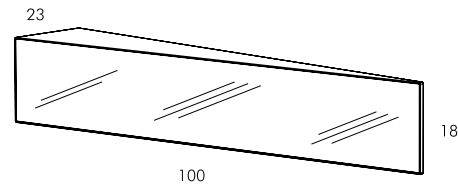

Mensole in metallo di forma triangolare con specchio sulla superficie frontale, colore antracite.
Disponibili in tre diverse misure con possibilità di fissaggio orizzontale o verticale al momento del montaggio.

Triangular metal shelves with mirror on the frontal side. Anthracite colour. Available in 3 different sizes with possibility of horizontal or vertical fixing during the assembling.