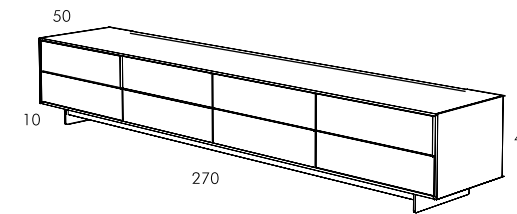

Contenitore porta tv in agglomerato di legno a 8 cassetti. Disponibile nella finitura gofrata nei colori a campionario ed in finitura super opaca nei colori in scheda Super Matt.

Il contenitore è posizionato su una struttura metallica (h. 10 cm.) colore e finitura seguono quanto definito per la struttura del mobile.

Frontali cassetti e contenitore possono avere colori, materiali e finiture diverse (gofrati, super opachi, legno precomposto di teak), in composizioni predefinite.

Il contenitore è consegnato smontato in 3 parti per agevolare le operazioni di consegna.

TV Stand Container in composite wood with 8 drawers. Available in embossed finish in all colours of our sample catalogue and in Super Matt finish in the colours of Super Matt colour chart.

The container is positioned on a metallic structure (h.10 cm.) colour and finishing follow what defined for the furniture structure.

Drawers' frontals and container can have different colours, materials and finishings (embossed, super matt, pre-composed teak wood), in pre-defined compositions.

The container is delivered disassembled in 3 parts in order to facilitate the delivery operations.