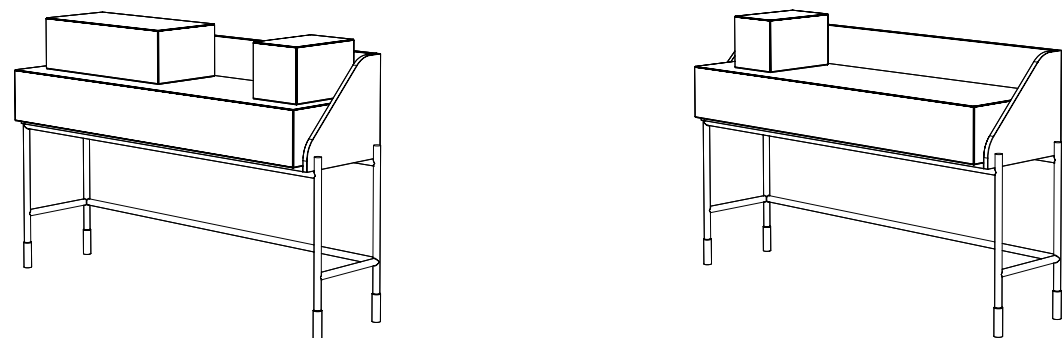

ESEMPI COMPOSIZIONI EXAMPLES OF COMPOSITIONS