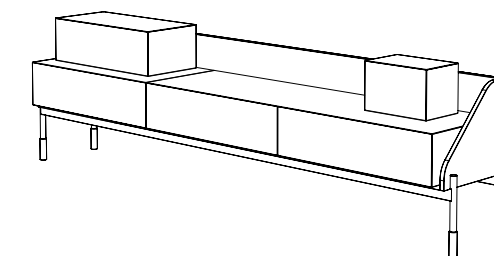

ESEMPIO COMPOSIZIONE EXAMPLE COMPOSITION