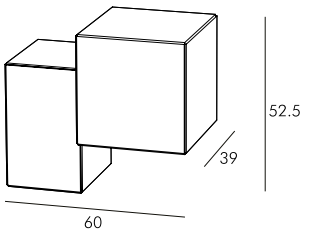

LIT
LE
ITA
LY
MINI