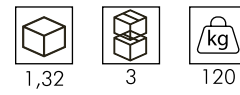

Credenza in agglomerato di legno con ante battenti e ripiani interni regolabili in altezza, disponibile nella finitura gofrata nei colori a campionario ed in finitura super opaca nei colori in scheda Super Matt.

Sideboard in composite wood with hinged doors and internal shelves, adjustable in height, available in embossed finish in all colours of our sample catalogue and in super matt finish in the colours of super matt colour chart. Possibility to combine 2 colours of the same finish.