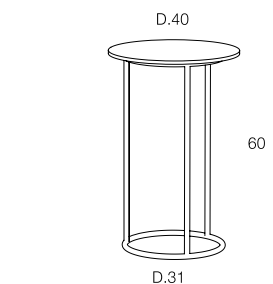

CRUS

minottiitalia

Tavolini con piani in cemento colore bianco o antracite, struttura metallica disponibile in tre colori finitura opaca. Coffee tables with white or anthracite colour cement tops, metal structure available in three colour matt finish.