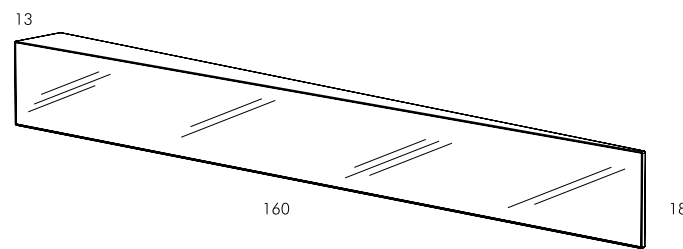

Triangular metal shelves with mirror on the frontal side. Anthracite colour. Available in 3 different sizes with possibility of horizontal or vertical fixing during the assembling.

Specchi circolari a parete in metallo, finitura gofrata nei colori a campionario.
SI CONSIGLIA DI NON USARE L'ARTICOLO DOT. IN COMPOSIZIONE CON L'ARTICOLO PUNTO ANTRACITE (A08P...AN) IN QUANTO LE FINITURE DI VERNICIATURA SONO DIVERSE.