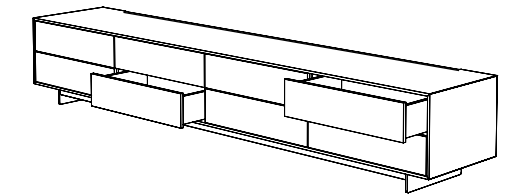

Contenitore porta tv in agglomerato di legno a 8 cassetti. Disponibile nella finitura gofrata nei colori a campionario ed in finitura super opaca nei colori in scheda Super Matt.

Il contenitore è posizionato su una struttura metallica (h. 10 cm.) colore e finitura seguono quanto definito per la struttura del mobile.

Frontali cassetti e contenitore possono avere colori, materiali e finiture diverse (gofrati, super opachi, legno precomposto di teak), in composizioni predefinite.

Il contenitore è consegnato smontato in 3 parti per agevolare le operazioni di consegna.

TV Stand Container in composite wood with 8 drawers. Available in embossed finish in all colours of our sample catalogue and in Super Matt finish in the colours of Super Matt colour chart.

The container is positioned on a metallic structure (h.10 cm.) colour and finishing follow what defined for the furniture structure.

Drawers' frontals and container can have different colours, materials and finishings (embossed, super matt, pre-composed teak wood), in pre-defined compositions.

The container is delivered disassembled in 3 parts in order to facilitate the delivery operations.