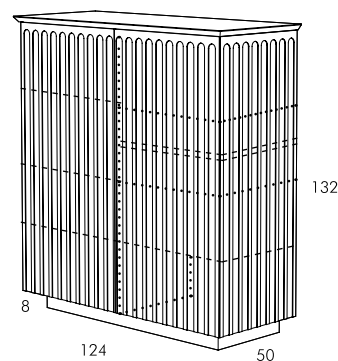

Madia in agglomerato di legno con ante battenti, 2 cassetti e ripiani interni regolabili in altezza, lavorazione geometrica sulle superfici verticali esterne, basamento h 80 mm. Disponibile nella finitura gofrata nei colori a campionario ed in finitura super opaca nei colori in scheda Super Matt.

Disponibile (optional) piano gres porcellanato carrara statuarietto finitura lucida spessore 6 mm incassato nel top (offset 20 mm / filo retro).

High container in composite wood with hinged doors, 2 drawers and internal shelves adjustable in height, geometric working on the external vertical surfaces, h.80 mm base. Available in embossed finish in all colours of our sample catalogue and in super matt finish in the colours of super matt colour chart.

Optional: top in statuarietto Carrara porcelain stoneware, glossy finish, 6 mm thick, recessed in the wooden top (offset 20 mm / back flush cut).