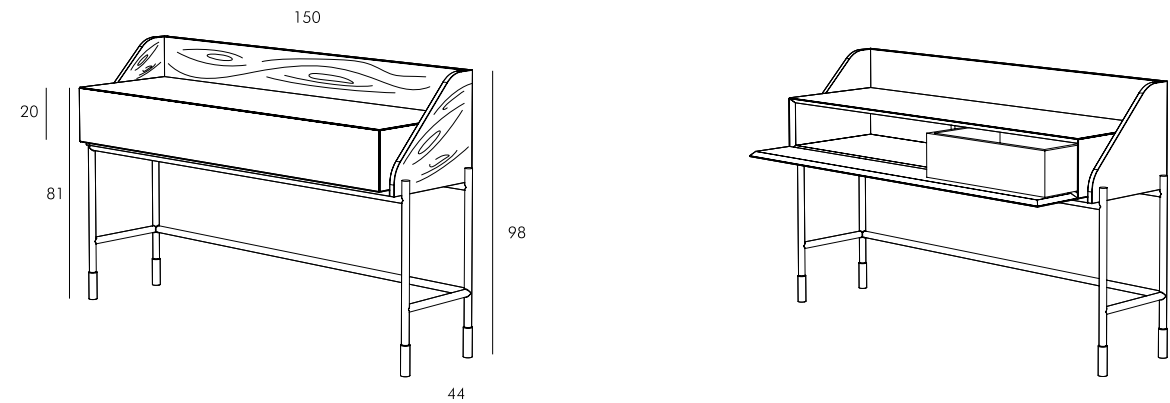

Credenza / Consolle, postazione smart working in agglomerato di legno con cassetto interno, composta da struttura in tubolare di ferro colore nero finitura opaco con piedini a scelta colore ottone o nichel satinato, scocca disponibile in essenza di legno di ziricote, o nelle finiture: goffrata nei colori a campionario o super opaca nei colori in scheda Super Matt.
Optional credenza: vano a ribalta (Banko 63) e cubo ad anta battente (Banko 20).

Sideboard/Consolle, smart-working, writing-desk in composite wood with internal drawer, composed by a structure in black colour iron tubular, matt finish, with feet in satin brass or satin nickel to be chosen, desk-riser available in essence of ziricote wood, and in the finishings: embossed in all colour of our sample catalogue and super matt in the colours of the super matt colour chart.
Banko accessories: flap door unit (Banko 63) and cube unit with hinge door (Banko 20).