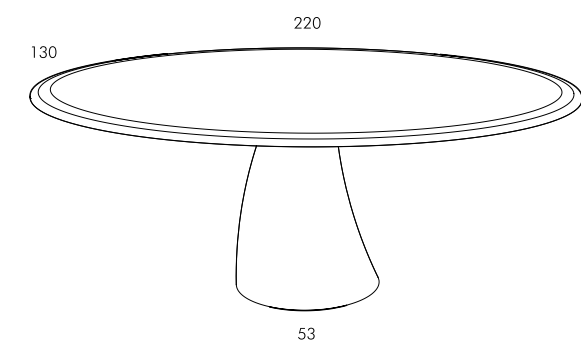

Credenza in agglomerato di legno con ante battenti e ripiani interni regolabili in altezza, lavorazione geometrica sulle superfici verticali esterne, basamento h 80 mm. Disponibile nella finitura gofrata nei colori a campionario ed in finitura super opaca nei colori in scheda Super Matt.

Disponibile (optional) piano gres porcellanato carrara statuarietto finitura lucida spessore 6 mm incassato nel top (offset 20 mm / filo retro).

Sideboard in composite wood with hinged doors and internal shelves, adjustable in height, vertical geometric working on the external surfaces. h.80 mm base. Available in embossed finish in all colours of our sample catalogue and in super matt finish in the colours of super matt colour chart.

Optional: top in statuarietto Carrara porcelain stoneware, glossy finish, 6 mm thick, recessed in the wooden top (offset 20 mm / back flush cut).

Madia in agglomerato di legno con ante battenti, 2 cassetti e ripiani interni regolabili in altezza, lavorazione geometrica sulle superfici verticali esterne, basamento h 80 mm. Disponibile nella finitura gofrata nei colori a campionario ed in finitura super opaca nei colori in scheda Super Matt.

Disponibile (optional) piano gres porcellanato carrara statuarietto finitura lucida spessore 6 mm incassato nel top (offset 20 mm / filo retro).

High container in composite wood with hinged doors, 2 drawers and internal shelves adjustable in height, geometric working on the external vertical surfaces, h.80 mm base. Available in embossed finish in all colours of our sample catalogue and in super matt finish in the colours of super matt colour chart.

Optional: top in statuarietto Carrara porcelain stoneware, glossy finish, 6 mm thick, recessed in the wooden top (offset 20 mm / back flush cut).